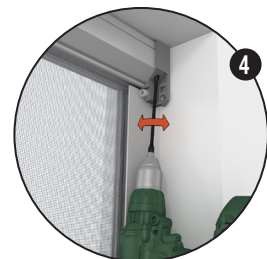

COLORI ALLUMINIO

FASCIA 1

5 Bianco 9010	6 Avorio 1013	27 Testa di moro	28 Nero 9011 OP
30 Bianco crema 9001	35 Bronzo Verniciato	41 Bianco 9010 OP	46 Grigio chiaro 7035
49 Verde 6005 OP	90 Marrone 8017 OP	91 Grigio silver 9006	

FASCIA 2

13 Grigio Michelangelo	29 Ferro micaceo

FASCIA 3

17 Rovere P8	26 Renolit chiaro 386-73/R
33 Noce 360-70/R	48 Rovere Scuro 474-123/R

Maggiorazione RAL vedi pag. 201
+ 10% Aumento rispetto fascia 1
€ 60,00 netti per ogni modello
Consegna: circa 4 Settimane lavorative