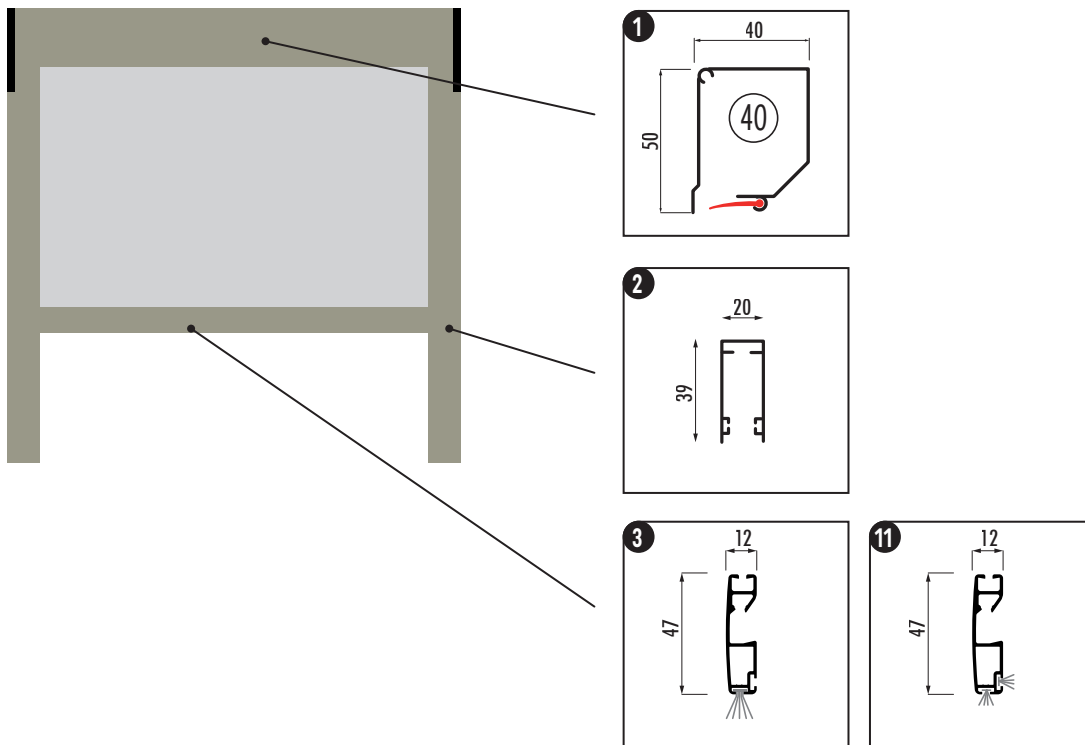

Maggiorazione RAL vedi pag. 201
+ 10% Aumento rispetto fascia 1
€ 60,00 netti per ogni modello
Consegna: circa 4 Settimane lavorative

FATTIBILITÀ (misure consigliate)

40 mm	HC Alto contrasto	180 x 180 cm
	Fibra vetro	180 x 180 cm
	Anti-batterica	180 x 180 cm
	H Trasp. nera	180 x 180 cm

COLORI PLASTICA ABBINATI

RETI

CARATTERISTICHE DI SERIE

 Verticale con spazzolino antivento	 Installabile senza fori lato cassonetto	 Velocità regolabile a zanzariera montata
 Rete in fibra di vetro grigia	 Estetica curata, nessuna vite in vista	 Spazzolino anti-vento speciale
 Rallentatore	 Guarnizione anti-intrusione insetti BI, NE, MA, BR	

RICORDA

Altre informazioni a pagina: 198...219

Con rallentatore, la larghezza minima garantita è di 60cm per zanzariere con H max 180cm, per maggiori informazioni vedi pag. 206
La zanzariera è da ordinare sempre in misura finita.