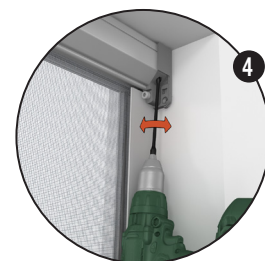

COLORI ALLUMINIO

FASCIA 1

FASCIA 2

FASCIA 3

5 Bianco 9010	6 Avorio 1013	27 Testa di moro	28 Nero 9011 OP
35 Bronzo Verniciato	90 Marrone 8017 OP	91 Grigio silver 9006	

26 Renolit chiaro 386-73/R

IMPORTANTE: Comunicare misura finita esterna durante l'ordine.

Maggiorazione RAL vedi pag. 201
+ 10% Aumento rispetto fascia 1
€ 60,00 netti per ogni modello
Consegna: circa 4 Settimane lavorative