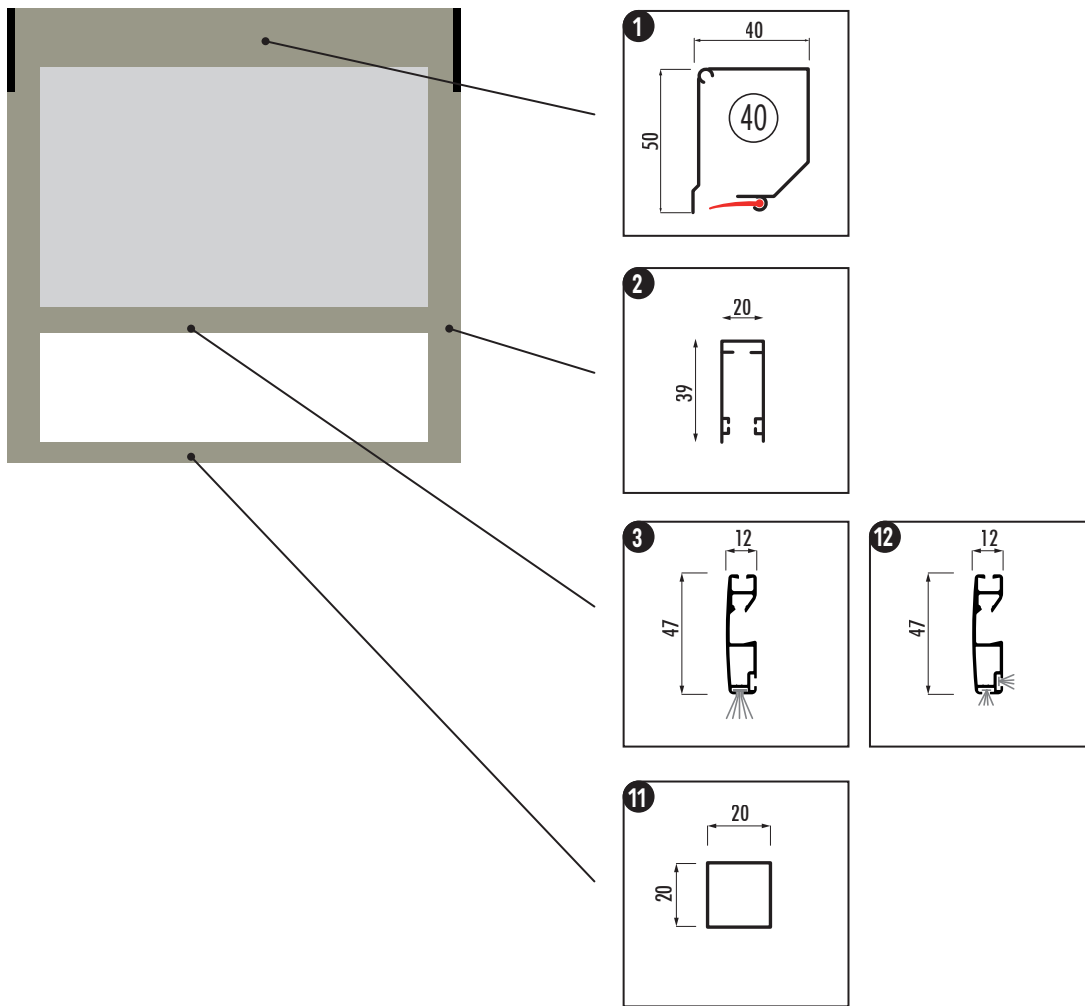

MODELLO

40 FRONTALE 4 LATI

CASSONETTI

40

CE MADE IN ITALY

LEGENDA

1. Cassonetto
2. Guida laterale con spazzolino antivento
3. Barramaniglia Quick-Lock
4. Testata (DX vista est.) con regolatore di precarico molla
5. Chiavetta esagonale per regolazione molla
6. Fori per fissaggio frontale
7. Rallentatore
8. Guarnizione in tinta anti-intrusione insetti
9. Aletta di tenuta da inserire nelle guide laterali
10. Rete
11. Profilo inferiore 20x20 mm (Quarto lato)
12. Spazzolino frontale su barramaniglia

COLORI ALLUMINIO

FASCIA 1

FASCIA 2

FASCIA 3

| | | | |
|-----------------------------------|---------------------------------|------------------------------------|------------------------------|
| 5 Bianco 9010 | 6 Avorio 1013 | 27 Testa di moro | 28 Nero 9011 OP |
| 35 Bronzo Verniciato | 90 Marrone 8017 OP | 91 Grigio silver 9006 | |

FATTIBILITÀ (misure consigliate)

| | | |
|--------------|-------------------|--------------|
| 40 mm | HC Alto contrasto | 180 x 180 cm |
| | Fibra vetro | 180 x 180 cm |
| | Anti-batterica | 180 x 180 cm |
| | H Trasp. nera | 180 x 180 cm |