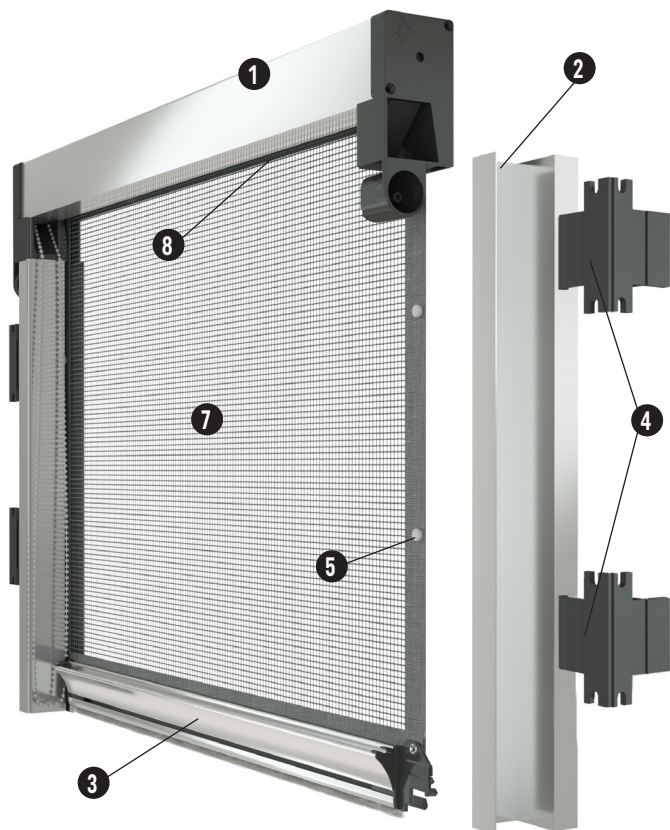

MODELLO

INCASSO CATENA 50

CASSONETTI

50

CE MADE IN ITALY

LEGENDA

1. Cassonetto
2. Guida da incasso
3. Barramaniglia
4. Supporto reggi guide
5. Bottoni anti-vento
6. Guida M8 | **OPTIONAL**
7. Rete
8. Guarnizione anti-intrusione insetti

PREZZO

| FASCIA 1 | FASCIA 2 | FASCIA 3 |
|------------------|------------------|------------------|
| €/m ² | €/m ² | €/m ² |

Minimo di fatturazione a zanzariera: **m² 1,50**

ACCESSORI OPTIONAL

- Guida laterale M8 (colori: 5, 27, 90, 91)
- Rete HC Alto contrasto nera
- Rete anti-batterica certificata (esaurimento)
- Rete ad alta trasparenza nera
- Rete Solar 0,35

COLORI PLASTICA ABBINATI

BI Bianco **MA** Marrone **NE** Nero

RETI

HC Alto Contrasto nera Fibra di vetro grigia **ESA** Anti-batterica antracite Alta trasparenza nera Solar 0,35 grigia o nera

CARATTERISTICHE DI SERIE

Da incasso verticale con bottoni

Guarnizione anti-intrusione insetti BI, NE, MA

Rete in fibra di vetro grigia
Standard

Comando a catena

RICORDA

Altre informazioni a pagina: 198...219

Indicare da quale parte si vuole la catena "Vista interna", se non specificato verrà posizionata a destra. Nell'etichetta adesiva apposta sul prodotto sarà riportata la misura finita, saranno considerate le corrette tolleranze dalla misura luce eventualmente comunicata.