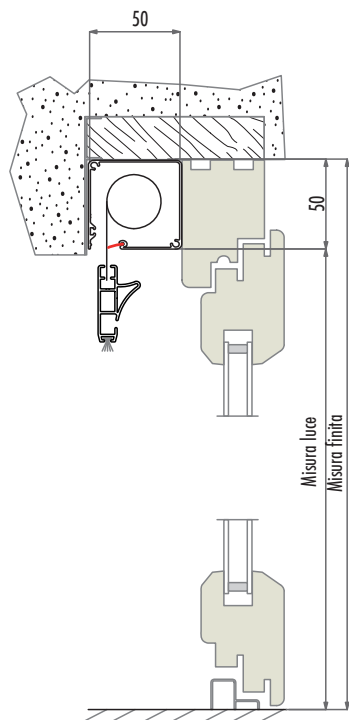

MODELLO

INCASSO CATENA 50

CASSONETTI

50

CE MADE IN ITALY

LEGENDA

1. Cassonetto
2. Guida da incasso
3. Barramaniglia
4. Supporto reggi guide
5. Bottoni anti-vento
6. Guida M8 | **OPTIONAL**
7. Rete
8. Guarnizione anti-intrusione insetti

FASCIA 2

| | |
|-------------------------------------|---|
| 13 Grigio Michelangelo | 78 Grigio antracite 7016 Sablé |
|-------------------------------------|---|

FASCIA 3

| | |
|--|---|
| 17 Rovere P8 | 26 Renolit chiaro 386-73/R |
| 48 Rovere Scuro 474-123/R | |

Maggiorazione RAL vedi pag. 201
 + 10% Aumento rispetto fascia 1
 € 60,00 netti per ogni modello
 Consegna: circa 4 Settimane lavorative

SEZ. A-A

SEZ. B-B

FATTIBILITÀ (misure consigliate)

| | | |
|--------------|-------------------|--------------|
| 50 mm | HC Alto contrasto | 160 x 180 cm |
| | Fibra vetro | 160 x 180 cm |
| | Anti-batterica | 160 x 180 cm |
| | H Trasp. nera | 160 x 260 cm |
| | Rete Solar 0,35 | 160 x 180 cm |

Da incasso verticale con bottoni

Guarnizione anti-intrusione insetti BI, NE, MA

Rete in fibra di vetro grigia
Standard

Comando a catena

RICORDA

Altre informazioni a pagina: 198...219

Indicare da quale parte si vuole la catena "Vista interna", se non specificato verrà posizionata a destra. Nell'etichetta adesiva apposta sul prodotto sarà riportata la misura finita, saranno considerate le corrette tolleranze dalla misura luce eventualmente comunicata.