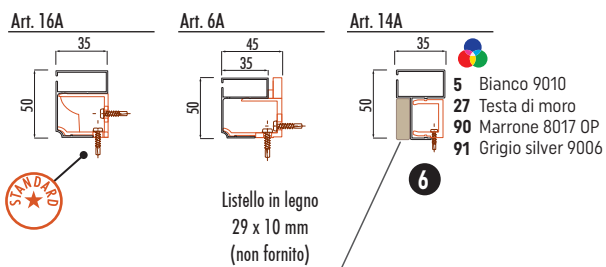

COLORI ALLUMINIO

FASCIA 1

| | | | |
|---|-----------------------------------|------------------------------------|--------------------------------|
| 1 Argento OX | 5 Bianco 9010 | 6 Avorio 1013 | 27 Testa di moro |
| 28 Nero 9011 OP | 30 Bianco crema 9001 | 35 Bronzo Verniciato | 41 Bianco 9010 OP |
| 85 Bianco traffico 9016 OP | 90 Marrone 8017 OP | 91 Grigio silver 9006 | 94 Avorio 1013 OP |

FASCIA 2

| | |
|-------------------------------------|---|
| 13 Grigio Michelangelo | 78 Grigio antracite 7016 Sablé |
|-------------------------------------|---|

FASCIA 3

| | |
|--|---|
| 17 Rovere P8 | 26 Renolit chiaro 386-73/R |
| 48 Rovere Scuro 474-123/R | |

Maggiorazione RAL vedi pag. 201
 + 10% Aumento rispetto fascia 1
 € 60,00 netti per ogni modello
 Consegna: circa 4 Settimane lavorative

SEZ. A-A

SEZ. B-B

FATTIBILITÀ (misure consigliate)

| | | |
|--------------|-------------------|--------------|
| 50 mm | HC Alto contrasto | 160 x 180 cm |
| | Fibra vetro | 160 x 180 cm |
| | Anti-batterica | 160 x 180 cm |
| | H Trasp. nera | 160 x 260 cm |
| | Rete Solar 0,35 | 160 x 180 cm |

Da incasso verticale con bottoni

Guarnizione anti-intrusione insetti BI, NE, MA

Rete in fibra di vetro grigia
Standard

Comando a catena

RICORDA

Altre informazioni a pagina: 198...219

Indicare da quale parte si vuole la catena "Vista interna", se non specificato verrà posizionata a destra. Nell'etichetta adesiva apposta sul prodotto sarà riportata la misura finita, saranno considerate le corrette tolleranze dalla misura luce eventualmente comunicata.