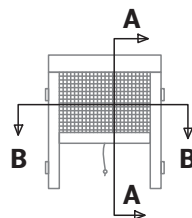

FASCIA 2

| | |
|-------------------------------------|---|
| 13 Grigio Michelangelo | 78 Grigio antracite 7016 Sablé |
|-------------------------------------|---|

FASCIA 3

| | |
|--|---|
| 17 Rovere P8 | 26 Renolit chiaro 386-73/R |
| 48 Rovere Scuro 474-123/R | |

Maggiorazione RAL vedi pag. 201
 + 10% Aumento rispetto fascia 1
 € 60,00 netti per ogni modello
 Consegna: circa 4 Settimane lavorative

SEZ. A-A

SEZ. B-B

FATTIBILITÀ (misure consigliate)

| | | |
|--------------|-------------------|--------------|
| 50 mm | HC Alto contrasto | 160 x 180 cm |
| | Fibra vetro | 160 x 180 cm |
| | Anti-batterica | 160 x 180 cm |
| | H Trasp. nera | 160 x 260 cm |
| | Rete Solar 0,35 | 160 x 180 cm |

Da incasso verticale con bottoni

Guarnizione anti-intrusione insetti BI, NE, MA

Rete in fibra di vetro grigia
Standard

Comando a catena

RICORDA

Altre informazioni a pagina: 198...219

Indicare da quale parte si vuole la catena "Vista interna", se non specificato verrà posizionata a destra. Nell'etichetta adesiva apposta sul prodotto sarà riportata la misura finita, saranno considerate le corrette tolleranze dalla misura luce eventualmente comunicata.