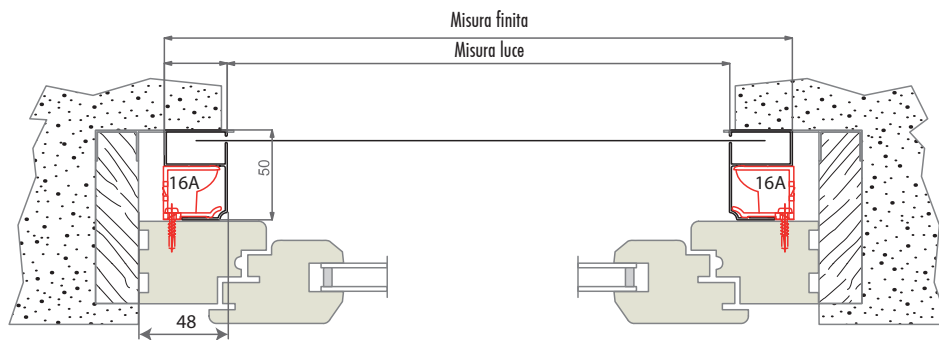

FASCIA 2

| | |
|-------------------------------------|---|
| 13 Grigio Michelangelo | 78 Grigio antracite 7016 Sablé |
|-------------------------------------|---|

FASCIA 3

| | |
|--|---|
| 17 Rovere P8 | 26 Renolit chiaro 386-73/R |
| 48 Rovere Scuro 474-123/R | |

Maggiorazione RAL vedi pag. 201
 + 10% Aumento rispetto fascia 1
 € 60,00 netti per ogni modello
 Consegna: circa 4 Settimane lavorative

SEZ. A-A

SEZ. B-B

FATTIBILITÀ (misure consigliate)

| | | |
|--------------|-------------------|--------------|
| 50 mm | HC Alto contrasto | 160 x 180 cm |
| | Fibra vetro | 160 x 180 cm |
| | Anti-batterica | 160 x 180 cm |
| | H Trasp. nera | 160 x 260 cm |
| | Rete Solar 0,35 | 160 x 180 cm |

Da incasso verticale con bottoni

Guarnizione anti-intrusione insetti BI, NE, MA

Rete in fibra di vetro grigia
Standard

Comando a catena

RICORDA

Altre informazioni a pagina: 198...219

Indicare da quale parte si vuole la catena "Vista interna", se non specificato verrà posizionata a destra. Nell'etichetta adesiva apposta sul prodotto sarà riportata la misura finita, saranno considerate le corrette tolleranze dalla misura luce eventualmente comunicata.