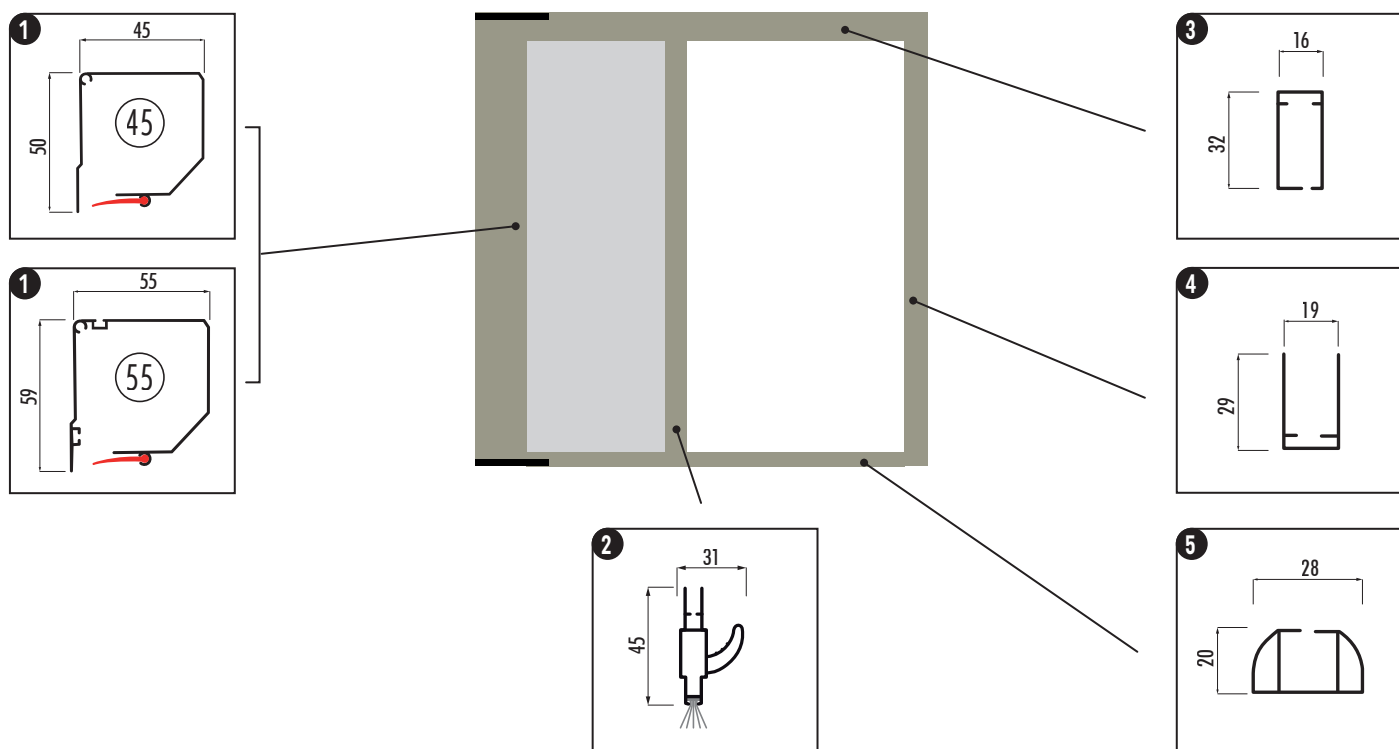

FATTIBILITÀ (misure consigliate)

45 mm (di serie)		140 x 250 cm	55 mm		160 x 250 cm
HC Alto contrasto		140 x 250 cm	HC Alto contrasto		160 x 250 cm
Fibra vetro		140 x 250 cm	Fibra Vetro		160 x 250 cm
Anti-batterica		140 x 250 cm	Anti-batterica		160 x 250 cm
H Trasp. nera		140 x 250 cm	H Trasp. nera		160 x 250 cm
Rete Solar 0,35		140 x 250 cm	Rete Solar 0,35		160 x 250 cm

COLORI PLASTICA ABBINATI

RETI

CARATTERISTICHE DI SERIE

RICORDA

Altre informazioni a pagina: 198...219

Indicare da quale parte si vuole il cassonetto "Vista Interna", se non specificato verrà messo a sinistra.
 Nell'etichetta adesiva apposta sul prodotto sarà riportata la misura finita, saranno considerate le corrette tolleranze dalla misura luce eventualmente comunicata.
 L'altezza minima con rallentatore: 60cm