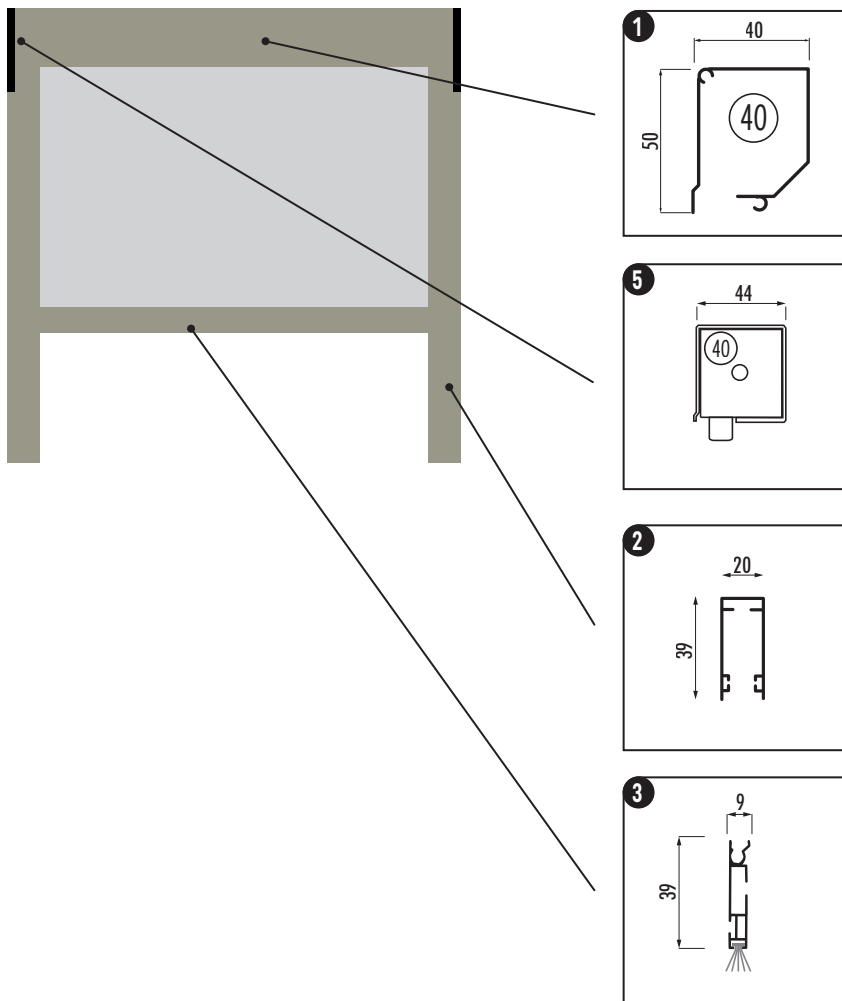

FATTIBILITÀ (misure consigliate)

40 mm	HC Alto contrasto	160 x 180 cm
	Fibra vetro	160 x 180 cm
	Anti-batterica	160 x 180 cm
	H Trasp. nera	160 x 225 cm

COLORI PLASTICA ABBINATI

RETI

CARATTERISTICHE DI SERIE

RICORDA

Per altezze superiori a 180 Cm, il rallentatore viene sempre montato e il prezzo della zanz. maggiorato del suo prezzo.
 Nell'etichetta adesiva apposta sul prodotto sarà riportata la misura finita, saranno considerate le corrette tolleranze dalla misura luce eventualmente comunicata.
 Con rallentatore, la larghezza minima garantita è di 60cm per zanzariere con H max 180cm, per altezze maggiori la larghezza minima garantita è di 75cm, per maggiori informazioni vedi pag. 206