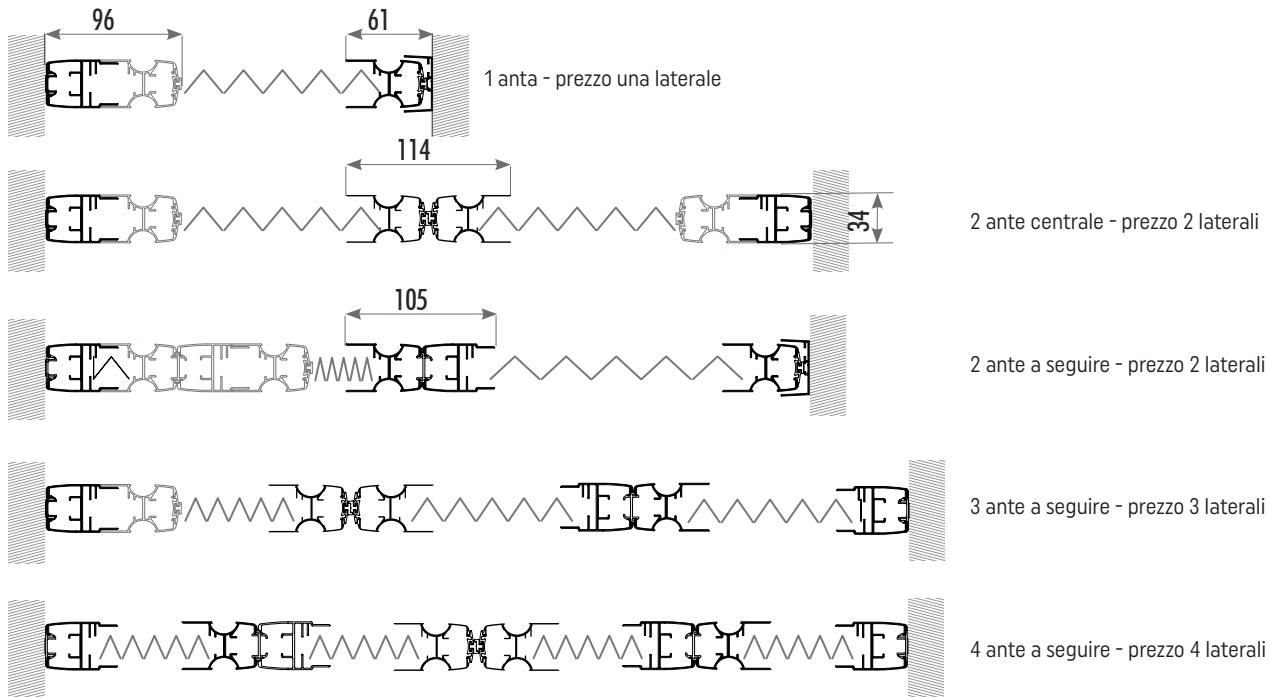

FATTIBILITÀ

45 mm	Rete nera	200 x 300 cm
	Rete grigia	200 x 300 cm

COLORI PLASTICA

RETI

CARATTERISTICHE DI SERIE

- Zanzariera laterale, centrale e moduli
- 20 mm Piega da 20 mm per grandi dimensioni
- La Barramaniglia si può fermare in qualsiasi punto della corsa.
- Rete plissettata
- 5 mm Guida a terra di soli 5 mm

RICORDA

L'altezza della zanzariera deve essere almeno 16 Cm in più della larghezza
Nell'etichetta adesiva apposta sul prodotto sarà riportata la misura finita, saranno considerate le corrette tolleranze dalla misura luce eventualmente comunicata.
La rete di serie è nera, grigia a richiesta.
Quando la zanzariera è chiusa, il pacchetto rete non è completamente contenuto all'interno e potrebbe rimanere visibile.

Altre informazioni a pagina: 198...219