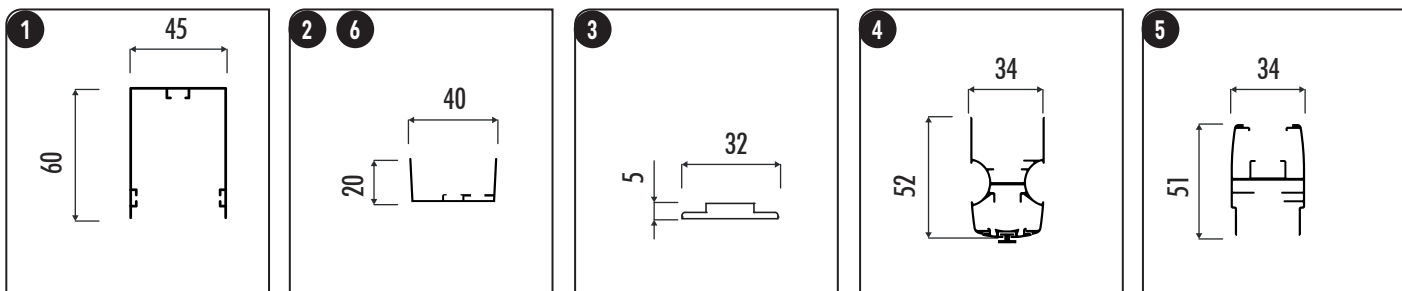

FATTIBILITÀ

45 mm	Rete nera	200 x 300 cm
	Rete grigia	200 x 300 cm

COLORI PLASTICA

RETI

CARATTERISTICHE DI SERIE

- Zanzariera laterale, centrale e moduli
- 20 mm Piega da 20 mm per grandi dimensioni
- La Barramaniglia si può fermare in qualsiasi punto della corsa.
- Rete plissettata
- 5 mm Guida a terra di soli 5 mm

RICORDA

L'altezza della zanzariera deve essere almeno 16 Cm in più della larghezza
Nell'etichetta adesiva apposta sul prodotto sarà riportata la misura finita, saranno considerate le corrette tolleranze dalla misura luce eventualmente comunicata.
La rete di serie è nera, grigia a richiesta.
Quando la zanzariera è chiusa, il pacchetto rete non è completamente contenuto all'interno e potrebbe rimanere visibile.

Altre informazioni a pagina: 198...219