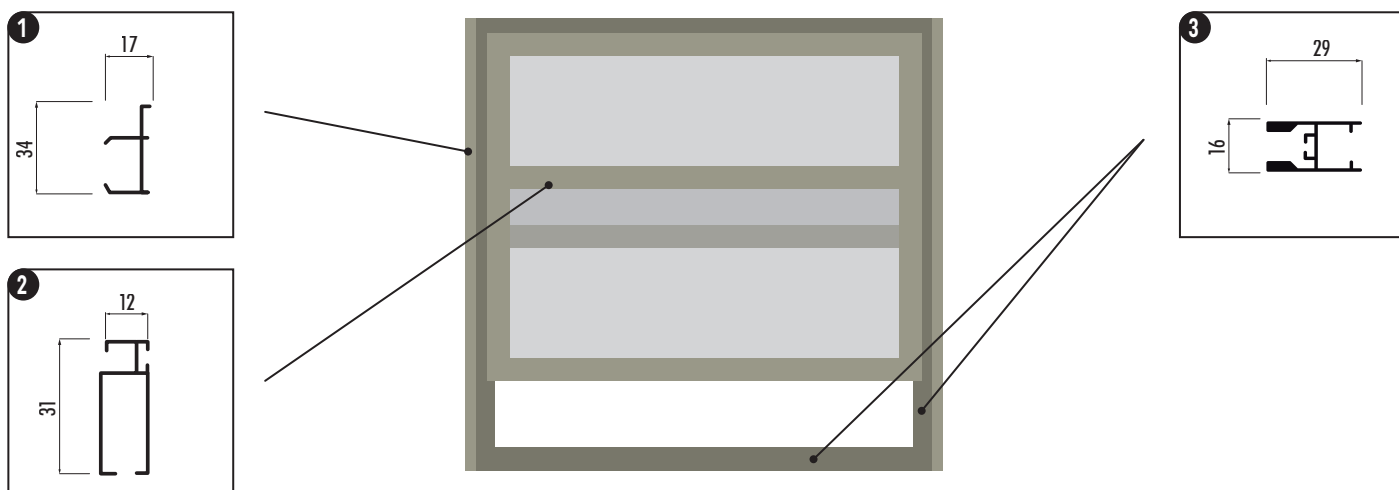

PER LE MISURE IN SEZIONE VEDERE PAGINA 192

FATTIBILITÀ (misure consigliate)

Max 140 x 160 cm

COLORI PLASTICA

RETI

CARATTERISTICHE DI SERIE

Zanzariera a pannelli scorrevoli in senso verticale

Movimento verticale