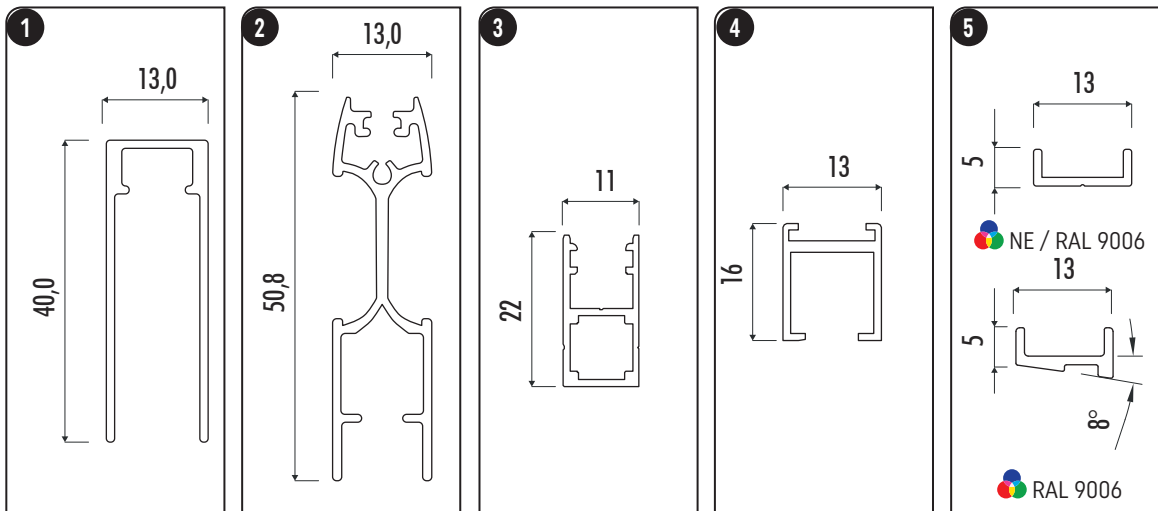

SLIM 1315 L - LATERALE

SLIM 1315 C - CENTRALE

FATTIBILITÀ (misure consigliate)

<b>13 mm</b>	Laterale	180 x *260 cm
	Centrale	360 x *260 cm

\*sono realizzabili misure maggiori ma sconsigliate in zone ventose.

COLORI PLASTICA ABBINATI

RETI

CARATTERISTICHE DI SERIE

- Laterale e centrale
- Piegia da 10 mm
- Possibilità di installazione in 13mm, rimuovendo porzione a vista delle cuffie
- Rete plissettata
- Versione standard autoportante con cuffie da 15mm
- Stessi profili per versione attacco frontale