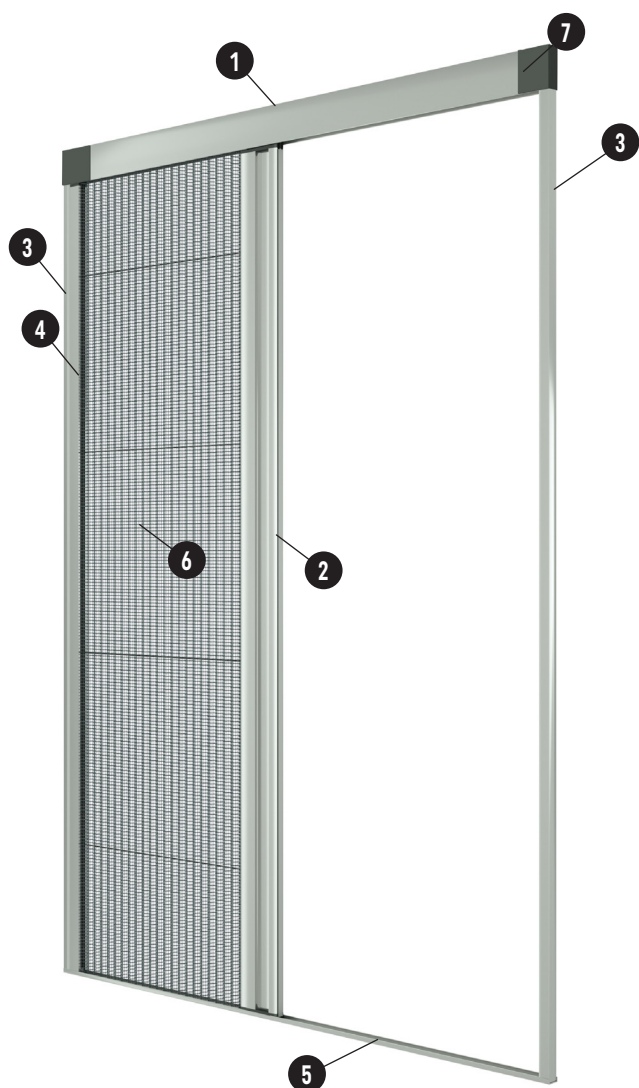

MODELLO

**SLIM 1315 L** LATERALE**SLIM 1315 C** CENTRALE

CASSONETTI

**13**

CE MADE IN ITALY

## LEGENDA

1. Guida superiore
2. Profilo barramaniglia
3. Profilo a muro
4. Profilo copri "C" verniciato
5. Guida a terra
6. Rete in poliestere
7. Cuffie autoportanti da 15 mm
8. Maniglia orientabile | **OPTIONAL**

## ACCESSORI OPTIONAL

Rete in poliestere (PL) grigia  
 Guida a terra RAL 9006 argento  
 Attacco frontale zanzariera  
 Guida a terra in pendenza  
 Maniglia orientabile (col. Nero)

SLIM 1315 L - LATERALE

SLIM 1315 C - CENTRALE

FATTIBILITÀ (misure consigliate)

<b>13 mm</b>	Laterale	180 x *260 cm
	Centrale	360 x *260 cm

\*sono realizzabili misure maggiori ma sconsigliate in zone ventose.