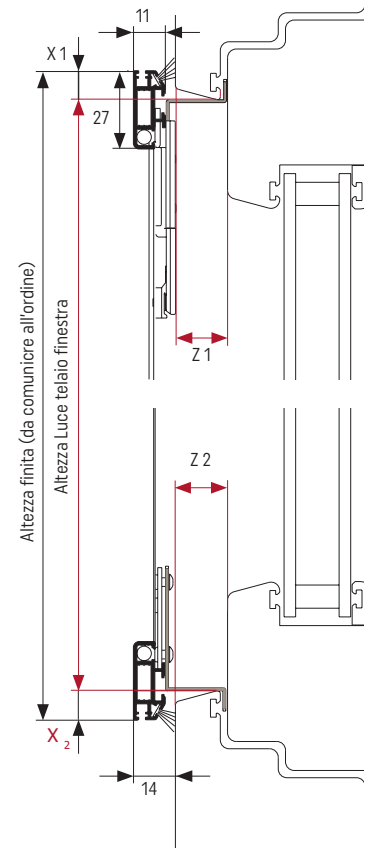

FATTIBILITÀ (misure consigliate)

11 mm	HC Alto contrasto	160 x 240 cm
	Rete grigia	160 x 240 cm
	Rete Solar 0,35	160 x 240 cm
	Rete Fabrinet	160 x 240 cm

11 mm	Rete alluminio	140 x 180 cm
	Rete inox	140 x 180 cm