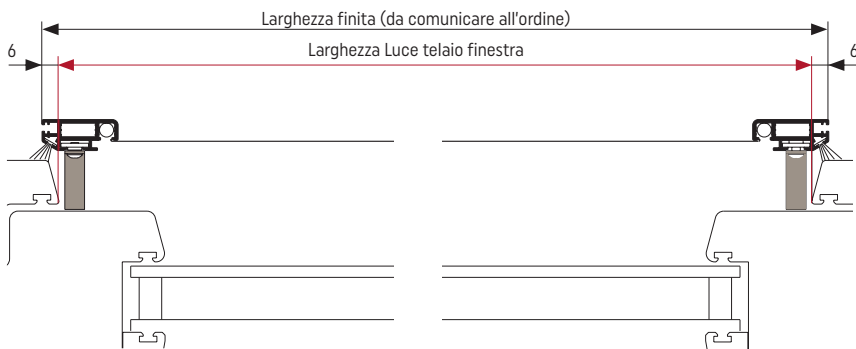

Maggiorazione RAL vedi pag. 201
+ 10% Aumento rispetto fascia 1
€ 60,00 netti per ogni modello
Consegna: circa 4 Settimane lavorative

FATTIBILITÀ (misure consigliate)

11 mm	HC Alto contrasto	160 x 240 cm
	Rete grigia	160 x 240 cm
	Rete Solar 0,35	160 x 240 cm
	Rete Fabrinet	160 x 240 cm

11 mm	Rete alluminio	140 x 180 cm
	Rete inox	140 x 180 cm

COLORI PLASTICA ABBINATI

RETI

CARATTERISTICHE DI SERIE

- Catenacciolo per installazione a pressione
- Maniglie estraibili
- Clip a "Z" per aggancio al telaio del serramento (da 6 a 30 mm)

MISURE D'ORDINE

Larghezza Finita	Larghezza Luce telaio finestra + 12 mm
Altezza Finita	Altezza Luce telaio finestra + $X_1 + X_2$ (tot. minimo 12 mm, max 60 mm)
Misure X_1 e X_2	Sbordatura desiderata (superiore e inferiore) oltre telaio infisso
Misure Z_1 e Z_2	Altezza utile della clip = Spessore telaio, guarnizione inclusa (Min. 6 mm - Max. 30 mm)
Misure Disponibili Clip Z (Z_1 e Z_2)	mm: 6, 8, 10, 12, 14, 16, 18, 20, 24, 26