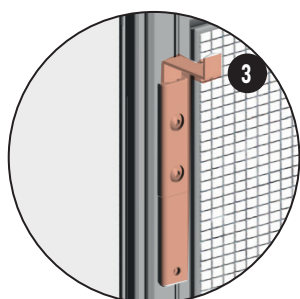

LEGENDA

1. Profilo telaio 11x27
2. Rete
3. Catenacciolo a molla
4. Maniglie estraibili
5. Clip a "Z"
6. Rompitratto | di serie oltre H 180 cm

PREZZO

FASCIA 1	FASCIA 2	FASCIA 3
€/m ²	€/m ²	€/m ²

Minimo di fatturazione a zanzariera: **m² 1,30**

ACCESSORI OPTIONAL

- Rete in fibra di vetro
- Rete alluminio nera
- Rete acciaio inox chiara AISI 316
- Rete Solar 0,35
- Rete Fabrinet antigatto
- Rompitratto per H < 180 Cm

COLORI ALLUMINIO

FASCIA 1

FASCIA 2

11 mm	Rete alluminio	140 x 180 cm
	Rete inox	140 x 180 cm

COLORI PLASTICA ABBINATI

RETI

CARATTERISTICHE DI SERIE

- Catenacciolo per installazione a pressione
- Maniglie estraibili
- Clip a "Z" per aggancio al telaio del serramento (da 6 a 30 mm)