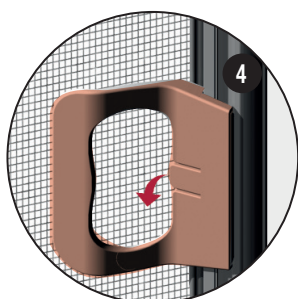

LEGENDA

1. Profilo telaio 11x27
2. Rete
3. Catenacciolo a molla
4. Maniglie estraibili
5. Clip a "Z"
6. Rompitratto | di serie oltre H 180 cm

PREZZO

FASCIA 1	FASCIA 2	FASCIA 3
€/m ²	€/m ²	€/m ²

Minimo di fatturazione a zanzariera: **m² 1,30**

ACCESSORI OPTIONAL

- Rete in fibra di vetro
- Rete alluminio nera
- Rete acciaio inox chiara AISI 316
- Rete Solar 0,35
- Rete Fabrinet antigatto
- Rompitratto per H < 180 Cm

COLORI ALLUMINIO

FASCIA 1

FASCIA 2

11 mm	Rete alluminio	140 x 180 cm
	Rete inox	140 x 180 cm

COLORI PLASTICA ABBINATI

RETI

CARATTERISTICHE DI SERIE

- Catenacciolo per installazione a pressione
- Maniglie estraibili
- Clip a "Z" per aggancio al telaio del serramento (da 6 a 30 mm)