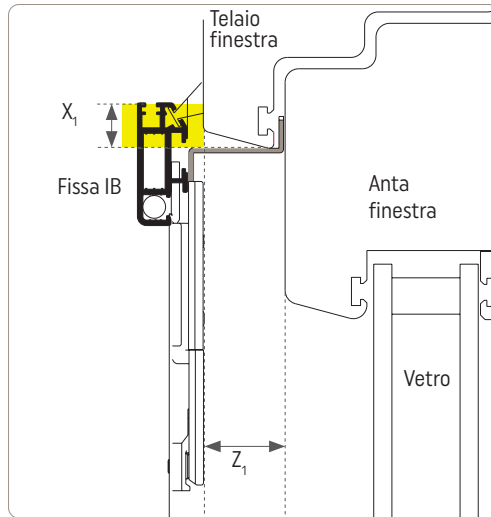

ACCESSORI OPTIONAL

- Rete in fibra di vetro
- Rete alluminio nera
- Rete acciaio inox chiara AISI 316
- Rete Solar 0,35
- Rete Fabrinet antigatto
- Rompitratto per H < 180 Cm

COLORI ALLUMINIO

FASCIA 1

FASCIA 2

Maggiorazione RAL vedi pag. 201
+ 10% Aumento rispetto fascia 1
€ 60,00 netti per ogni modello
Consegna: circa 4 Settimane lavorative

FATTIBILITÀ (misure consigliate)

11 mm	HC Alto contrasto	160 x 240 cm
	Rete grigia	160 x 240 cm
	Rete Solar 0,35	160 x 240 cm
	Rete Fabrinet	160 x 240 cm

11 mm	Rete alluminio	140 x 180 cm
	Rete inox	140 x 180 cm

COLORI PLASTICA ABBINATI

RETI

CARATTERISTICHE DI SERIE

- Catenacciolo per installazione a pressione
- Maniglie estraibili
- Clip a "Z" per aggancio al telaio del serramento (da 6 a 30 mm)

MISURE D'ORDINE

Larghezza Finita	Larghezza Luce telaio finestra + 12 mm
Altezza Finita	Altezza Luce telaio finestra + $X_1 + X_2$ (tot. minimo 12 mm, max 60 mm)
Misure X_1 e X_2	Sbordatura desiderata (superiore e inferiore) oltre telaio infisso
Misure Z_1 e Z_2	Altezza utile della clip = Spessore telaio, guarnizione inclusa (Min. 6 mm - Max. 30 mm)
Misure Disponibili Clip Z (Z_1 e Z_2)	mm: 6, 8, 10, 12, 14, 16, 18, 20, 24, 26