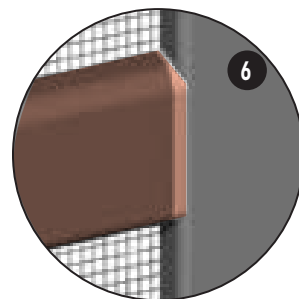

LEGENDA

1. Profilo telaio 11x27
2. Rete
3. Catenacciolo a molla
4. Maniglie estraibili
5. Clip a "Z"
6. Rompitratto | di serie oltre H 180 cm

PREZZO

FASCIA 1	FASCIA 2	FASCIA 3
€/m ²	€/m ²	€/m ²

Minimo di fatturazione a zanzariera: **m² 1,30**

ACCESSORI OPTIONAL

- Rete in fibra di vetro
- Rete alluminio nera
- Rete acciaio inox chiara AISI 316
- Rete Solar 0,35
- Rete Fabrinet antigatto
- Rompitratto per H < 180 Cm

COLORI ALLUMINIO

FASCIA 1

FASCIA 2

11 mm	Rete alluminio	140 x 180 cm
	Rete inox	140 x 180 cm

COLORI PLASTICA ABBINATI

RETI

CARATTERISTICHE DI SERIE

- Catenacciolo per installazione a pressione
- Maniglie estraibili
- Clip a "Z" per aggancio al telaio del serramento (da 6 a 30 mm)