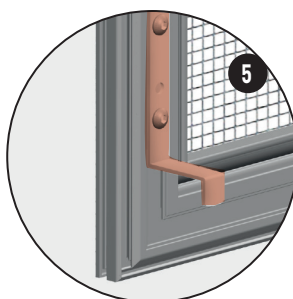

LEGENDA

1. Profilo telaio 11x27
2. Rete
3. Catenacciolo a molla
4. Maniglie estraibili
5. Clip a "Z"
6. Rompitratto | di serie oltre H 180 cm

PREZZO

FASCIA 1	FASCIA 2	FASCIA 3
€/m ²	€/m ²	€/m ²

Minimo di fatturazione a zanzariera: **m² 1,30**

ACCESSORI OPTIONAL

- Rete in fibra di vetro
- Rete alluminio nera
- Rete acciaio inox chiara AISI 316
- Rete Solar 0,35
- Rete Fabrinet antigatto
- Rompitratto per H < 180 Cm

COLORI ALLUMINIO

FASCIA 1

FASCIA 2

11 mm	Rete alluminio	140 x 180 cm
	Rete inox	140 x 180 cm

COLORI PLASTICA ABBINATI

RETI

CARATTERISTICHE DI SERIE

- Catenacciolo per installazione a pressione
- Maniglie estraibili
- Clip a "Z" per aggancio al telaio del serramento (da 6 a 30 mm)