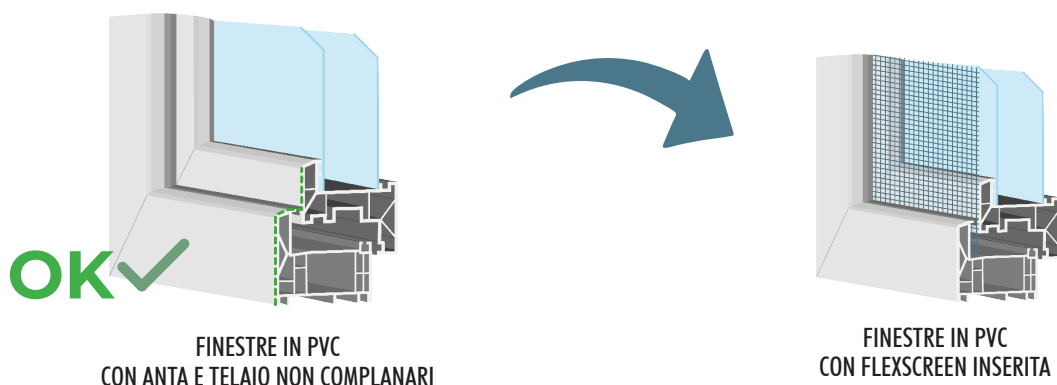

MODELLO

FLEXSCREEN

LEGENDA

1. Rete ad alta visibilità
2. Telaio perimetrale in acciaio armonico

FLEXSCREEN

DIMENSIONI	CATEGORIA	DIMENSIONI LARGHEZZA		DIMENSIONI ALTEZZA		RETE IN FIBRA DI VETRO NERA O GRIGIA
		MIN.	MAX	MIN.	MAX	
74 X 74 CM	1	30	73,9	30	73,9	€
115 X 115 CM	2	30	114,9	74	114,9	€
140 X 140 CM	3	30	139,9	115	139,9	€
140 X 200 CM	4	30	*140	140	*200	€

FlexScreen si adatta facilmente a finestre ad un'anta in PVC.

FlexScreen **NON** è adatta per le finestre con telaio e anta complanari.

FATTIBILITÀ

Fibra di vetro grigia	140 x 200 cm
Fibra di vetro nera	140 x 200 cm

CARATTERISTICHE DI SERIE

Compatibile con serramenti in PVC ad anta singola

Rete ad alta visibilità

Installazione e rimozione senza attrezzature

RETI

Fibra di vetro grigia

Fibra di vetro nera

RICORDA

La misura minima realizzabile per Flexscreen è di 30x30 cm.
 La zanzariera viene fornita con le stesse misure finite ordinate.
 Rilievo misure: Verificare che sia disponibile lo spazio per l'inserimento della zanzariera all'interno del telaio della finestra.
 Una volta rilevata la misura interna al telaio del serramento, ridurla di -4mm in Larghezza e -12mm in altezza, questa si traduce in misura finita.
 La zanzariera arriva corredata da appositi piedini che tengono il telaio sollevato al fine di mantenere la funzionalità del deflusso acqua del serramento.
 Tempi di consegna 3 settimane circa.