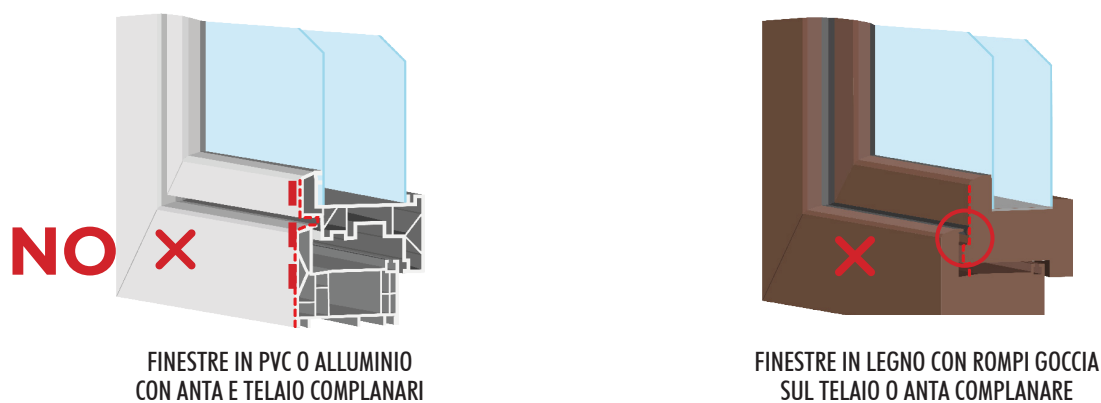

MODELLO

FLEXSCREEN

LEGENDA

1. Rete ad alta visibilità
2. Telaio perimetrale in acciaio armonico

FLEXSCREEN

DIMENSIONI	CATEGORIA	DIMENSIONI LARGHEZZA		DIMENSIONI ALTEZZA		RETE IN FIBRA DI VETRO NERA O GRIGIA
		MIN.	MAX	MIN.	MAX	
74 X 74 CM	1	30	73,9	30	73,9	€
115 X 115 CM	2	30	114,9	74	114,9	€
140 X 140 CM	3	30	139,9	115	139,9	€
140 X 200 CM	4	30	*140	140	*200	€

FlexScreen si adatta facilmente a finestre ad un'anta in PVC.

FlexScreen **NON** è adatta per le finestre con telaio e anta complanari.

FATTIBILITÀ

Fibra di vetro grigia	140 x 200 cm
Fibra di vetro nera	140 x 200 cm

CARATTERISTICHE DI SERIE

Compatibile con serramenti in PVC ad anta singola

Rete ad alta visibilità

Installazione e rimozione senza attrezzature

RETI

Fibra di vetro grigia

Fibra di vetro nera

RICORDA

La misura minima realizzabile per Flexscreen è di 30x30 cm.
 La zanzariera viene fornita con le stesse misure finite ordinate.
 Rilievo misure: Verificare che sia disponibile lo spazio per l'inserimento della zanzariera all'interno del telaio della finestra.
 Una volta rilevata la misura interna al telaio del serramento, ridurla di -4mm in Larghezza e -12mm in altezza, questa si traduce in misura finita.
 La zanzariera arriva corredata da appositi piedini che tengono il telaio sollevato al fine di mantenere la funzionalità del deflusso acqua del serramento.
 Tempi di consegna 3 settimane circa.