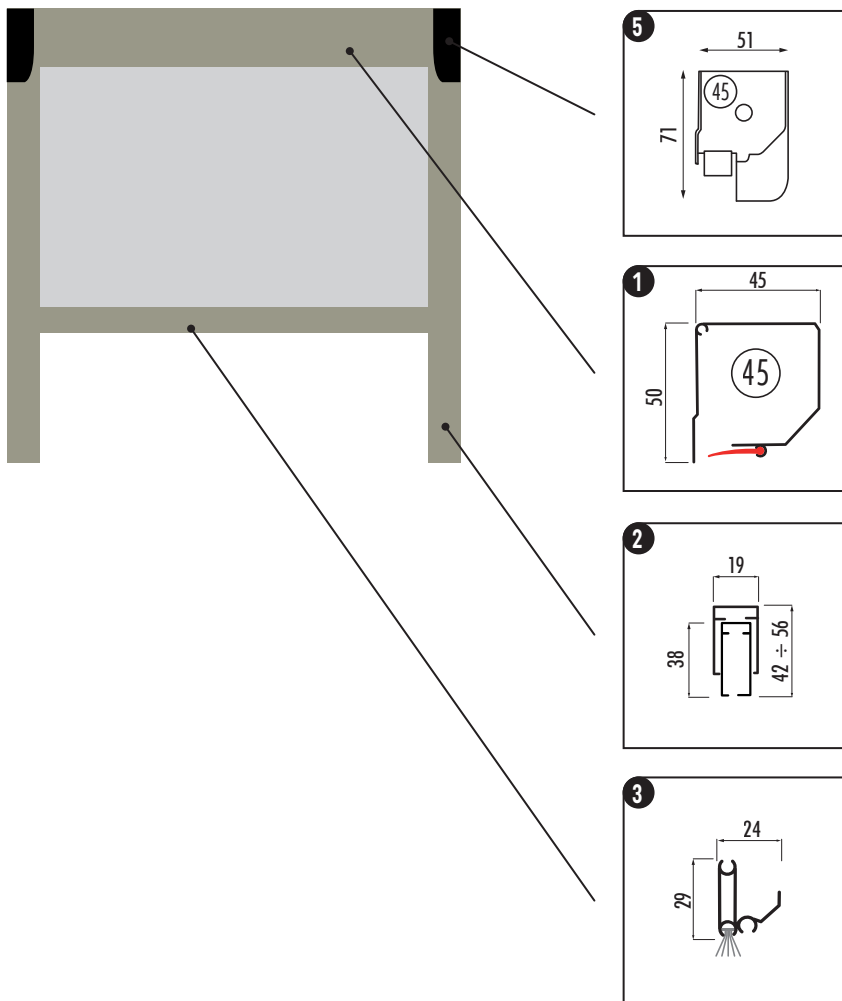

FATTIBILITÀ (misure consigliate)

<b>45 mm</b> (di serie)	HC Alto contrasto	180 x 180 cm
	Fibra vetro	180 x 180 cm
	Anti-batterica	180 x 180 cm
	H Trasp. nera	180 x 210 cm
	Rete Solar 0,35	180 x 150 cm

COLORI PLASTICA ABBINATI