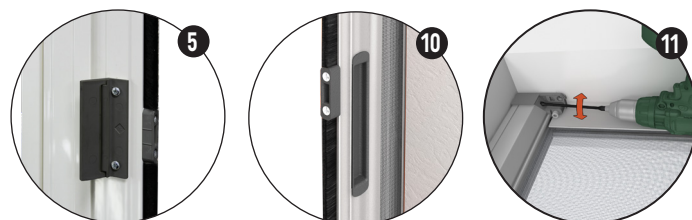

COLORI ALLUMINIO

FASCIA 1

5 Bianco 9010	6 Avorio 1013	27 Testa di moro	30 Bianco crema 9001
35 Bronzo Verniciato	41 Bianco 9010 OP	90 Marrone 8017 OP	91 Grigio silver 9006

FASCIA 2

13 Grigio Michelangelo

FASCIA 3

17 Rovere P8	26 Renolit chiaro 386-73/R

Maggiorazione RAL vedi pag. 201
+ 10% Aumento rispetto fascia 1
€ 60,00 netti per ogni modello
Consegna: circa 4 Settimane lavorative