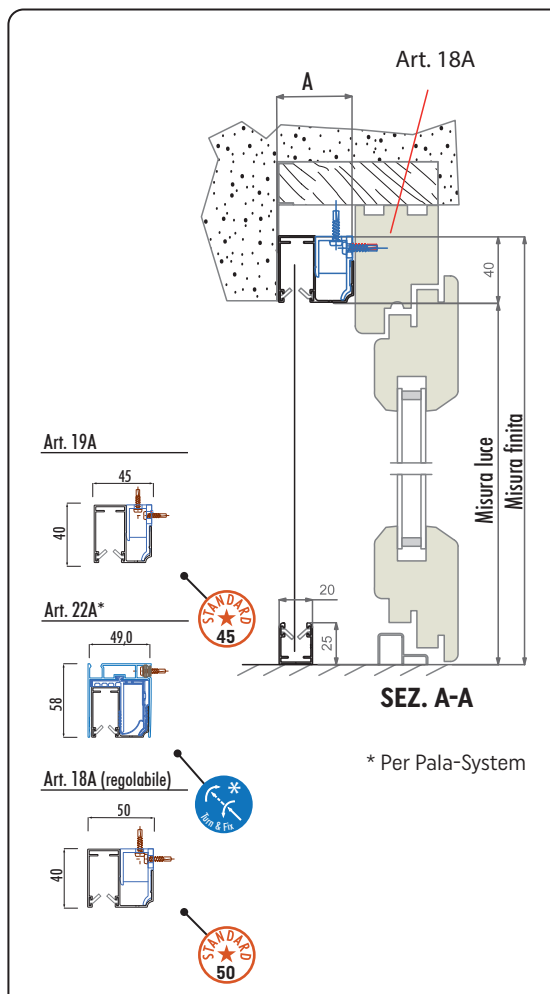

Cassonetto	45	50
Quota "A"	45	50

FATTIBILITÀ (misure consigliate)

45 mm (di serie)	HC Alto contrasto	280 x 250 cm
	Fibra vetro	280 x 250 cm
	Anti-batterica	280 x 250 cm
	H Trasp. nera	280 x 250 cm

50 mm	HC Alto contrasto	280 x 250 cm
	Fibra vetro	280 x 250 cm
	Anti-batterica	280 x 250 cm
	H Trasp. nera	280 x 250 cm

RICORDA

Indicare lato passaggio vista interna, se non specificato nell'ordine l'anta semifissa sarà posizionata a destra.
 Nell'etichetta adesiva apposta sul prodotto sarà riportata la misura finita, saranno considerate le corrette tolleranze dalla misura luce eventualmente comunicata.
 L'altezza minima con rallentatore: 60cm