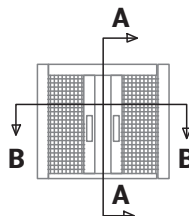

Cassonetto	45	50
Quota "A"	45	50

FATTIBILITÀ (misure consigliate)

45 mm (di serie)	HC Alto contrasto	280 x 250 cm
	Fibra vetro	280 x 250 cm
	Anti-batterica	280 x 250 cm
	H Trasp. nera	280 x 250 cm

50 mm	HC Alto contrasto	280 x 250 cm
	Fibra vetro	280 x 250 cm
	Anti-batterica	280 x 250 cm
	H Trasp. nera	280 x 250 cm