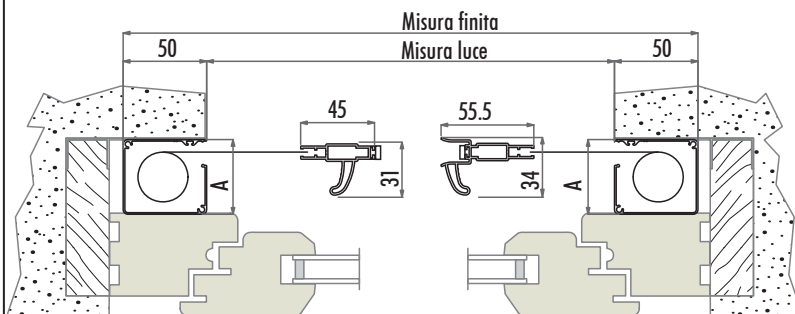

Cassonetto	45	50
Quota "A"	45	50

FATTIBILITÀ (misure consigliate)

45 mm (di serie)	HC Alto contrasto	280 x 250 cm
	Fibra vetro	280 x 250 cm
	Anti-batterica	280 x 250 cm
	H Trasp. nera	280 x 250 cm

50 mm	HC Alto contrasto	280 x 250 cm
	Fibra vetro	280 x 250 cm
	Anti-batterica	280 x 250 cm
	H Trasp. nera	280 x 250 cm