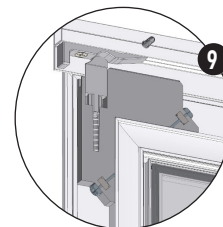

1. Binario superiore 1 via
2. Binario inferiore 1 via spessore 9 mm
3. Profilo telaio rete 57x13 mm
4. Profilo rompitratto | di serie oltre H 180 cm
5. Rete HC nera
6. Binario inferiore per attacco frontale
7. Spazzolino di appoggio lato battuta anta
8. Squadretta inferiore con cuscinetto a sfere, regolabile +/- 1mm
9. Meccanismo di chiusura anta

PREZZO

	FASCIA 1	FASCIA 2	FASCIA 3
	€/m ²	€/m ²	

Minimo di fatturazione a zanzariera: **2 m²**

ACCESSORI OPTIONAL

- Maggiorazione obbligatoria binari, oltre la misura del pannello
- Rompitratto per SLY
- Guida a terra RAL 9011 Opaco
- Guida Inferiore per attacco frontale, nel colore zanzariera
- Rete in fibra di vetro
- Rete ad alta trasparenza nera
- Rete alluminio nera
- Rete acciaio inox chiara AISI 316
- Rete Solar 0,35
- Rete Fabrinet antigatto

FATTIBILITÀ (misure consigliate)

1 anta	150 x 250 cm
1 anta con rompitratto	200 x 300 cm (No rete inox e alluminio)

RETI

CARATTERISTICHE DI SERIE

Zanzariera a pannello (anta) scorrevole in senso orizzontale