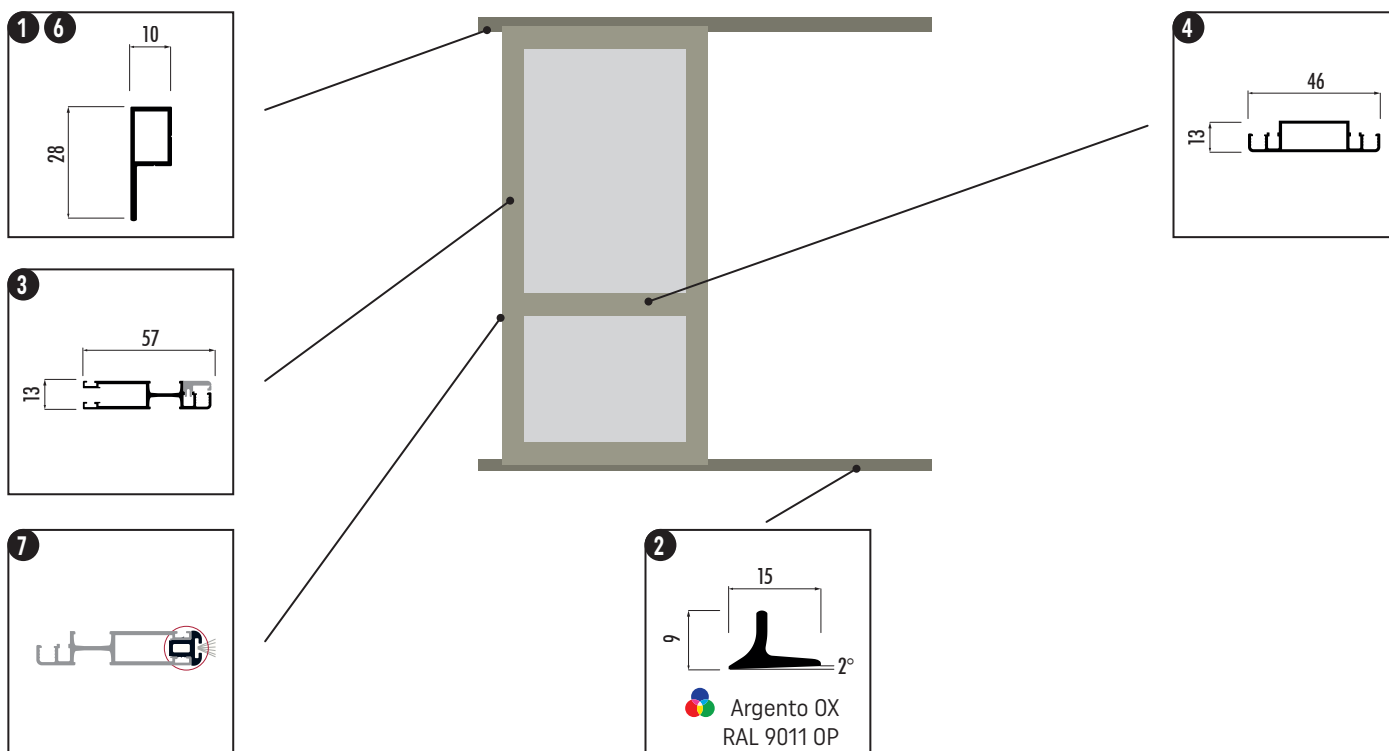

1. Binario superiore 1 via
2. Binario inferiore 1 via spessore 9 mm
3. Profilo telaio rete 57x13 mm
4. Profilo rompitratto | di serie oltre H 180 cm
5. Rete HC nera
6. Binario inferiore per attacco frontale
7. Spazzolino di appoggio lato battuta anta
8. Squadretta inferiore con cuscinetto a sfere, regolabile +/- 1mm
9. Meccanismo di chiusura anta

FATTIBILITÀ (misure consigliate)

1 anta	150 x 250 cm
1 anta con rompitratto	200 x 300 cm (No rete inox e alluminio)

RETI

CARATTERISTICHE DI SERIE

Zanzariera a pannello (anta) scorrevole in senso orizzontale

Guida a terra 1 via, ossidata argento

Movimento laterale

RICORDA

Altre informazioni a pagina: 198...219

IMPORTANTE: Su attacco frontale comunicare solo misura finita

Il prezzo si calcola sommando la misura finita dell'anta al MQ, aggiungendo la maggiorazione per i profili binario oltre l'ingombro del pannello.

L'altezza del rompitratto opzionale è a 90 cm da terra (misura sopra traverso).

ATTENZIONE: Le reti in alluminio e in acciaio se danneggiate possono provocare ferite. Farle sostituire con reti sostitutive o Fabrinet.