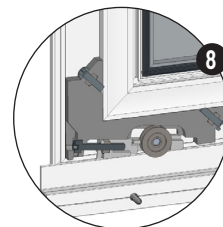

1. Binario superiore 1 via
2. Binario inferiore 1 via spessore 9 mm
3. Profilo telaio rete 57x13 mm
4. Profilo rompitratto | di serie oltre H 180 cm
5. Rete HC nera
6. Binario inferiore per attacco frontale
7. Spazzolino di appoggio lato battuta anta
8. Squadretta inferiore con cuscinetto a sfere, regolabile +/- 1mm
9. Meccanismo di chiusura anta

PREZZO

	FASCIA 1	FASCIA 2	FASCIA 3
	€/m ²	€/m ²	

Minimo di fatturazione a zanzariera: **2 m²**

ACCESSORI OPTIONAL

- Maggiorazione obbligatoria binari, oltre la misura del pannello
- Rompitratto per SLY
- Guida a terra RAL 9011 Opaco
- Guida Inferiore per attacco frontale, nel colore zanzariera
- Rete in fibra di vetro
- Rete ad alta trasparenza nera
- Rete alluminio nera
- Rete acciaio inox chiara AISI 316
- Rete Solar 0,35
- Rete Fabrinet antigatto