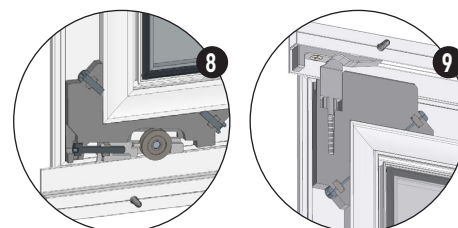

1. Binario superiore e laterale a 2 vie
2. Binario inferiore a 2 vie spessore 10 mm
3. Profilo telaio rete 57x13 mm
4. Profilo rompitratto | di serie oltre H 180 cm
5. Rete HC nera
6. Binario inferiore a 2 vie per attacco frontale
7. Binario inferiore a 2 vie con pendenza 7°
8. Squadretta inferiore con cuscinetto a sfere, regolabile +/- 1mm
9. Meccanismo di chiusura anta

PREZZO

	FASCIA 1	FASCIA 2	FASCIA 3
	€/m ²	€/m ²	

Minimo di fatturazione a zanzariera: **3 m²**

ACCESSORI OPTIONAL

- Rompitratto per SLY
- Guida a terra RAL 9011 Opaco
- Guida Inferiore per attacco frontale, nel colore zanzariera
- Guida inferiore a 2 vie con pendenza 7°, solo argento OX
- Rete in fibra di vetro
- Rete ad alta trasparenza nera
- Rete alluminio nera
- Rete acciaio inox chiara AISI 316
- Rete Solar 0,35
- Rete Fabrinet antigatto