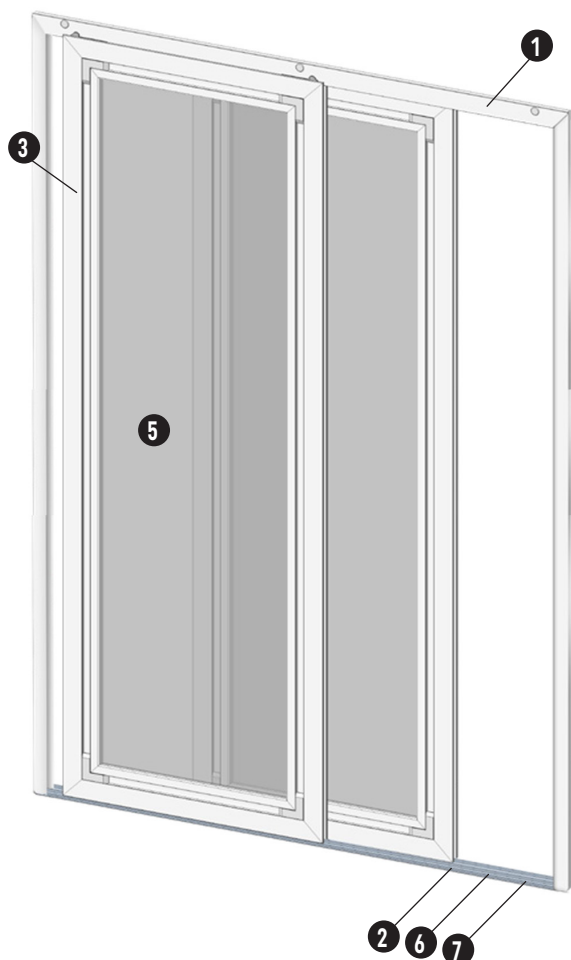

MODELLO

SCORREVOLE SLY

2 ANTE

SPESSORE

33

CE MADE IN ITALY

Disponibile da
Aprile 2026