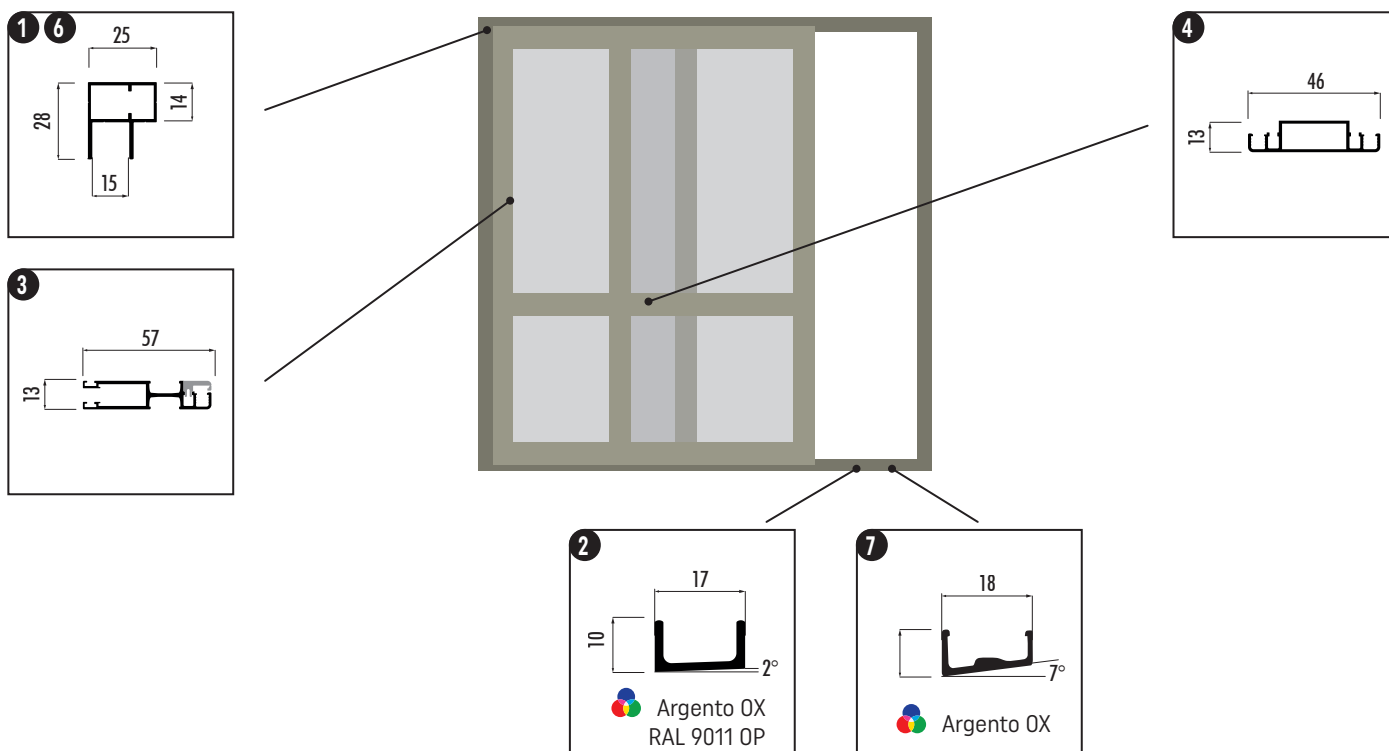

PREZZO

	FASCIA 1	FASCIA 2	FASCIA 3
	€/m ²	€/m ²	

Minimo di fatturazione a zanzariera: **3 m²**

ACCESSORI OPTIONAL

- Rompitratto per SLY
- Guida a terra RAL 9011 Opaco
- Guida Inferiore per attacco frontale, nel colore zanzariera
- Guida inferiore a 2 vie con pendenza 7°, solo argento OX
- Rete in fibra di vetro
- Rete ad alta trasparenza nera
- Rete alluminio nera
- Rete acciaio inox chiara AISI 316
- Rete Solar 0,35
- Rete Fabrinet antigatto

FATTIBILITÀ (misure consigliate)

2 ante	300 x 250 cm
2 ante con rompitratto	400 x 300 cm (No rete inox e alluminio)

RETI

CARATTERISTICHE DI SERIE

Zanzariera a pannelli (2 ante) scorrevoli in senso orizzontale

Guida a terra 2 vie, ossidata argento

Movimento laterale

RICORDA

Altre informazioni a pagina: 198...219

IMPORTANTE: Su attacco frontale comunicare solo misura finita

La rete optional in alluminio nera è realizzabile in larghezza massima 150cm ad anta

L'altezza del rompitratto opzionale è a 90 cm da terra (misura sopra trasverso).

ATTENZIONE: Le reti in alluminio e in acciaio se danneggiate possono provocare ferite. Farle sostituire con reti sostitutive o Fabrinet.