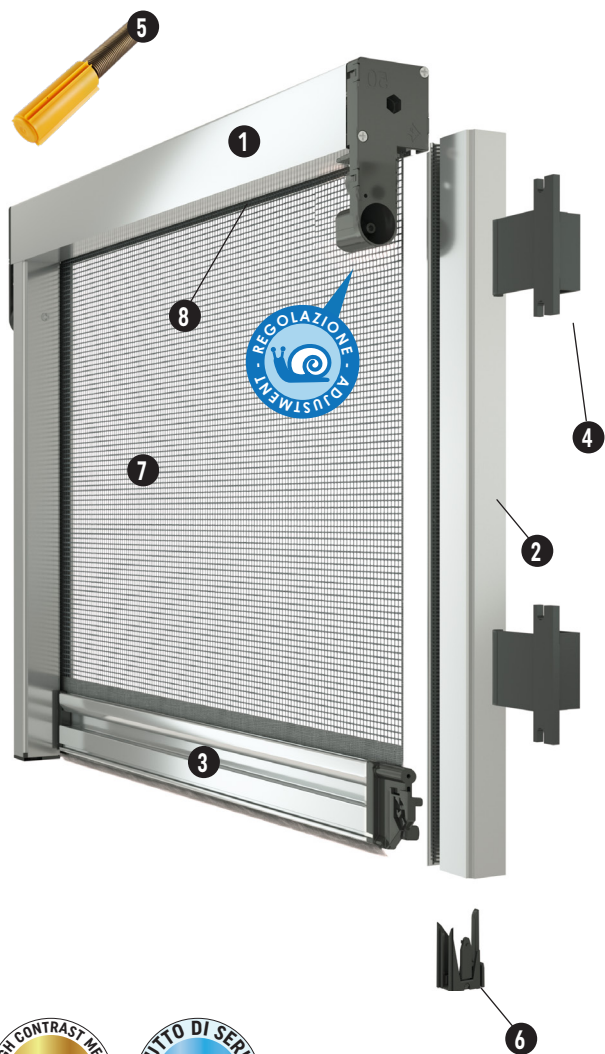

MODELLO

SV ZAFFIRO

CASSONETTI

45, 50

CE MADE IN ITALY

LEGENDA

1. Cassonetto
2. Guida laterale
3. Barramaniglia QL spazzolino
4. Supporto reggi guide
5. Rallentatore di serie
6. Piedino di fermo registrabile in altezza Quick-Lock
7. Rete HC
8. Guarnizione anti-intrusione insetti
9. Regolazione velocità a zanzariera montata

PREZZO

FASCIA 1	FASCIA 2	FASCIA 3
€ / m ²	€ / m ²	€ / m ²

Minimo di fatturazione a zanzariera: **m² 1,50**

ACCESSORI OPTIONAL

- Rete ad alta trasparenza nera
- Rete anti-batterica certificata (esaurimento)
- Rete in fibra di vetro grigia
- Spazzolino frontale su barramaniglia

COLORI ALLUMINIO

FASCIA 1

5 Bianco 9010	6 Avorio 1013	27 Testa di moro	30 Bianco crema 9001
35 Bronzo Verniciato	41 Bianco 9010 OP	90 Marrone 8017 OP	91 Grigio silver 9006

FASCIA 2

13 Grigio Michelangelo

FASCIA 3

DISEGNI TECNICI E PROFILI

FATTIBILITÀ (misure consigliate)

45 mm (di serie)	HC Alto contrasto	180 x 180 cm	50 mm	HC Alto contrasto	180 x 180 cm
	Fibra vetro	180 x 180 cm		Fibra vetro	180 x 180 cm
	Anti-batterica	180 x 180 cm		Anti-batterica	180 x 180 cm
	H Trasp. nera	180 x 260 cm		H Trasp. nera	180 x 260 cm