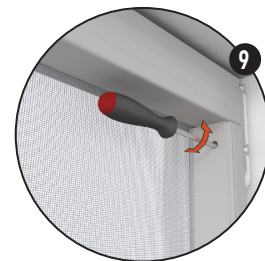

COLORI ALLUMINIO

FASCIA 1

5 Bianco 9010	6 Avorio 1013	27 Testa di moro	30 Bianco crema 9001
35 Bronzo Verniciato	41 Bianco 9010 OP	90 Marrone 8017 OP	91 Grigio silver 9006

FASCIA 2

13 Grigio Michelangelo

FASCIA 3

17 Rovere P8	26 Renolit chiaro 386-73/R
48 Rovere Scuro 474-123/R	

Maggiorazione RAL vedi pag. 201
+ 10% Aumento rispetto fascia 1
€ 60,00 netti per ogni modello
Consegna: circa 4 Settimane lavorative