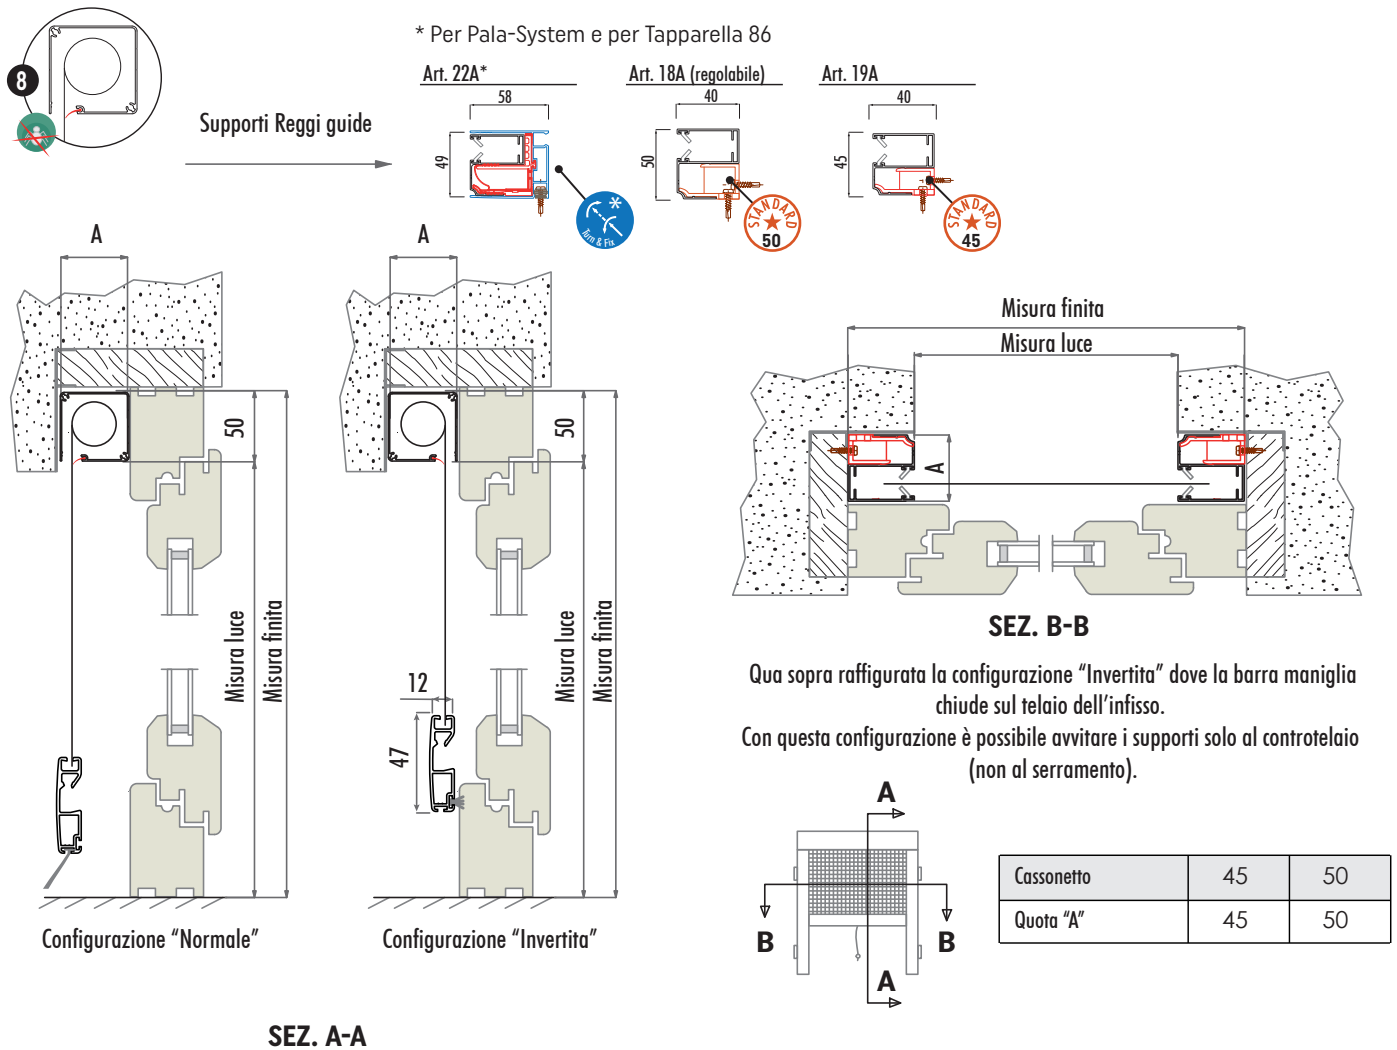

MODELLO

SV ZAFFIRO

CASSONETTI

45, 50

CE MADE IN ITALY

LEGENDA

1. Cassonetto
2. Guida laterale
3. Barramaniglia QL spazzolino
4. Supporto reggi guide
5. Rallentatore di serie
6. Piedino di fermo registrabile in altezza Quick-Lock
7. Rete HC
8. Guarnizione anti-intrusione insetti
9. Regolazione velocità a zanzariera montata

DISEGNI TECNICI E PROFILI

FATTIBILITÀ (misure consigliate)

45 mm (di serie)	HC Alto contrasto	180 x 180 cm	50 mm	HC Alto contrasto	180 x 180 cm
	Fibra vetro	180 x 180 cm		Fibra vetro	180 x 180 cm
	Anti-batterica	180 x 180 cm		Anti-batterica	180 x 180 cm
	H Trasp. nera	180 x 260 cm		H Trasp. nera	180 x 260 cm

COLORI PLASTICA ABBINATI

RETI

CARATTERISTICHE DI SERIE

RICORDA

Altre informazioni a pagina: 198...219

Nel caso si desideri la configurazione "invertita", specificarlo nell'ordine e richiedere anche lo spazzolino orizzontale sulla barramaniglia.

Nell'etichetta adesiva apposta sul prodotto sarà riportata la misura finita, saranno considerate le corrette tolleranze dalla misura luce eventualmente comunicata.

Con rallentatore, la larghezza minima garantita è di 60cm per zanzariere con H max 180cm, per altezze maggiori la larghezza minima garantita è di 75cm, per maggiori informazioni vedi pag. 206