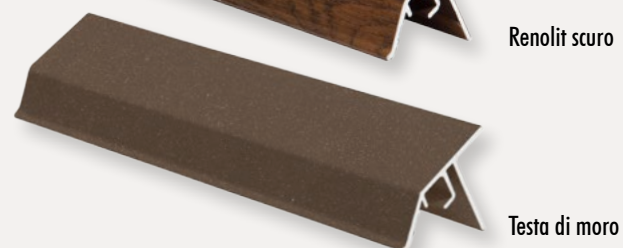

5130

5270

5370

5180

PALMA BLACKOUT OPTIMA | PLISSÈ

Caratteristiche / Features	
COMPOSIZIONE / COMPOSITION	100% PES
CLASSE RESISTENZA AL FUOCO / FIRE CLASSIFICATION	-
SICUREZZA / HEALTH, SAFETY	Oeko - Tex Standard 100 class IV: Non contiene alcuna sostanza chimica pericolosa per la salute e la sicurezza dell'utilizzatore <i>No chemical harmful to health and safety of users</i>
LARGHEZZA / WIDTH	300 cm
PESO / WEIGHT	169 g \pm 5% - ISO 2286 - 2
SPESSORE / THICKNESS	0,12 mm \pm 5% - ISO 2286 - 3
PULIZIA / CLEANING	Non utilizzare acqua ma spazzolare delicatamente per rimuovere i depositi di polvere. <i>Do not use water; to remove dust, brush gently.</i>

OPTIMA

Sistema oscurante e filtrante per fermavetro
Darkening and filtering system for glazing bead

Colori profili / Profile colours

Le tende Optima con tessuto oscurante blackout non sono oscuranti al 100%
Optima roller blind with blackout fabric are not 100% darkening