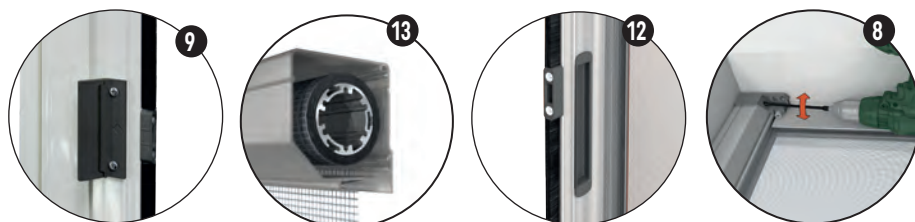

LEGENDA

1. Cassonetto
2. Barramaniglia Extra Forte
3. Guida superiore telescopica
4. Ferma guide inferiore
5. Guida inferiore asportabile
6. Bottoni anti-vento
7. Doppio gancio chiusura su lato semifissa
8. Testata con regolazione velocità
9. Maniglia pieghevole esterna | OPTIONAL
10. Rallentatore
11. Cuffia RapidFix
12. Maniglia incassata | OPTIONAL
13. Tubo maggiorato Ø 28 mm
14. Rete HC

ACCESSORI OPTIONAL

Rete ad alta trasparenza nera	Senza magg.
Rete a righe	
Rete anti-batterica certificata	
Rete in fibra di vetro grigia	Senza magg.
Rete Fabrinet (per detrazione; solo cass. 55mm)	
Doppia maniglia pieghevole	
Doppia maniglia incassata	
RAL a campione, aumento rispetto fascia 1 (20gg)	

INSTALLAZIONE

In luce ad espansione

CARATTERISTICHE DI SERIE

Zanzariera centrale con bottoni

Tubo Ø28 Magnum

Guarnizione anti-intrusione insetti Bl, NE, MA, BR

Rete HC Alto contrasto nera in fibra di vetro

Guida a terra stondata asportabile

Barramaniglia Extra Forte con maniglia standard esterna

Rallentatore

Guida telescopica

Velocità regolabile a zanzariera montata

RICORDA

Altre informazioni a pagina: 198...215

Le cuffie RapidFix dispongono anche di un foro per fissaggio con viti, nel caso che l'installatore lo ritenga necessario.