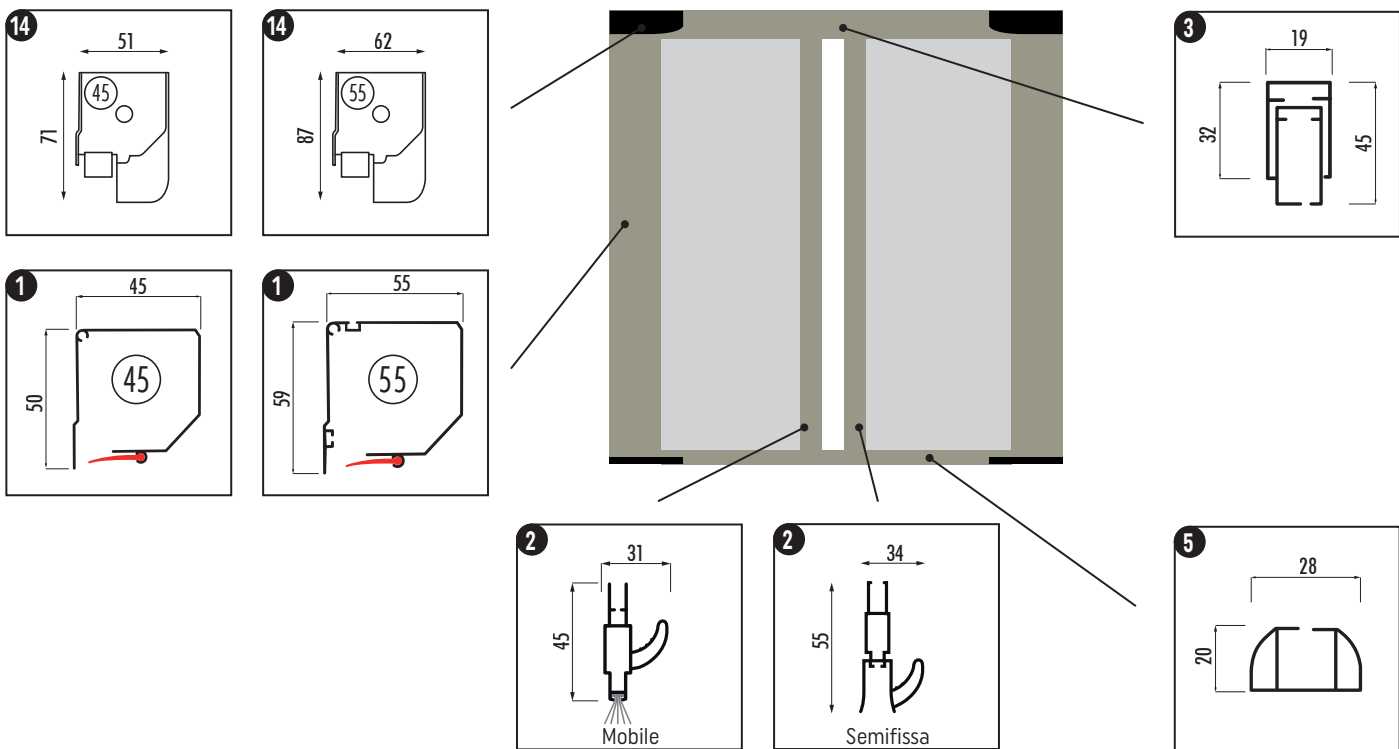

INSTALLAZIONE

In luce ad espansione

CARATTERISTICHE DI SERIE

Zanzariera centrale con bottoni

Tubo Ø28 Magnum

Guarnizione anti-intrusione insetti Bl, NE, MA, BR

Rete HC Alto contrasto nera in fibra di vetro

Guida a terra stondata asportabile

Barramaniglia Extra Forte con maniglia standard esterna

Rallentatore

Guida telescopica

Velocità regolabile a zanzariera montata

RICORDA

Altre informazioni a pagina: 198...215

Le cuffie RapidFix dispongono anche di un foro per fissaggio con viti, nel caso che l'installatore lo ritenga necessario.

Indicare lato passaggio vista interna, se non specificato nell'ordine l'anta semifissa sarà posizionata a destra.

La zanzariera sarà larga e alta rispettivamente 2 e 3 mm meno della misura "Luce", quest'ultima verrà riportata nell'etichetta adesiva apposta sul prodotto.

L'altezza minima con rallentatore: 60cm

FATTIBILITÀ (misure consigliate)

La garanzia decade se vengono richieste dimensioni maggiori di quelle indicate.

<b>45 mm</b> (di serie)	HC Alto contrasto	280 x 250 cm
	Fibra vetro	280 x 250 cm
	Anti-batterica	280 x 250 cm
	H Trasp. nera	280 x 250 cm