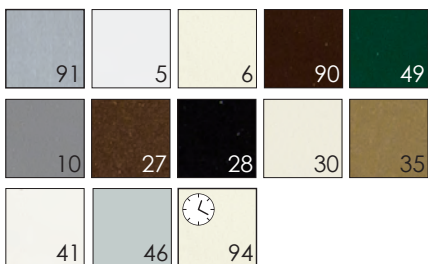

COLORI ALLUMINIO

FASCIA 1