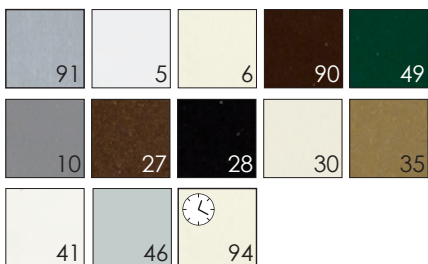

COLORI PLASTICA

RETI

COLORI ALLUMINIO

FASCIA 1

FASCIA 2

FASCIA 3

☒ Minimo di fatturazione a zanzariera: **m² 4,00**

🕒 Colori non in pronta consegna, consegne: **Fascia 1 e 2:** 20 gg / **Fascia 3:** 30 gg

RAL (20 gg)
Altri colori (20-30 gg)
Legno Decoral (30 gg)

Chiedi preventivo
Chiedi preventivo