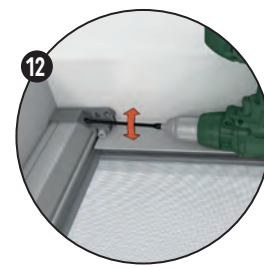

LEGENDA

1. Cassonetto
2. Barramaniglia Extra Forte
3. Guida inferiore asportabile con spazz. anti-vento
4. Guida superiore
5. Rallentatore
6. Rete HC
7. Cuffia RapidFix
8. Doppio gancio chiusura su lato semifissa
9. Maniglia incassata | OPTIONAL
10. Maniglia pieghevole esterna | OPTIONAL
11. Piastrine di scorrimento a basso attrito
12. Testata con regolazione velocità

ACCESSORI OPTIONAL

- Rete a righe
- Rete ad alta trasparenza nera Senza magg.
- Rete anti-batterica certificata Senza magg.
- Rete in fibra di vetro grigia
- Doppia maniglia pieghevole
- Doppia maniglia incassata
- RAL a campione, aumento rispetto fascia 1 (20gg)

IDEALE PER
Portafinestra

MOVIMENTO
Centrale

AZIONAMENTO
Molla

TECNOLOGIA
Spazzolino

INSTALLAZIONE
In luce ad espansione

CARATTERISTICHE DI SERIE

 Zanzariera centrale con spazzolino	 Installabile senza fori lato cassonetto	 Spazzolini anti-vento
 Rete HC Alto contrasto nera in fibra di vetro	 Estetica curata, nessuna vite in vista	 Guarnizione anti-intrusione insetti BI, NE, MA, BR
 Rallentatore	 Barramaniglia Extra Forte con maniglia standard esterna	 Velocità regolabile a zanzariera montata

RICORDA

Altre informazioni a pagina: 198...215

Indicare lato passaggio vista interna, se non specificato nell'ordine l'anta semifissa sarà posizionata a destra.
 Le cuffie RapidFix dispongono anche di un foro per fissaggio con viti, nel caso che l'installatore lo ritenga necessario.
 La zanzariera sarà larga e alta rispettivamente 2 e 3 mm meno della misura "Luce", quest'ultima verrà riportata nell'etichetta adesiva apposta sul prodotto.
 L'altezza minima con rallentatore: 60cm