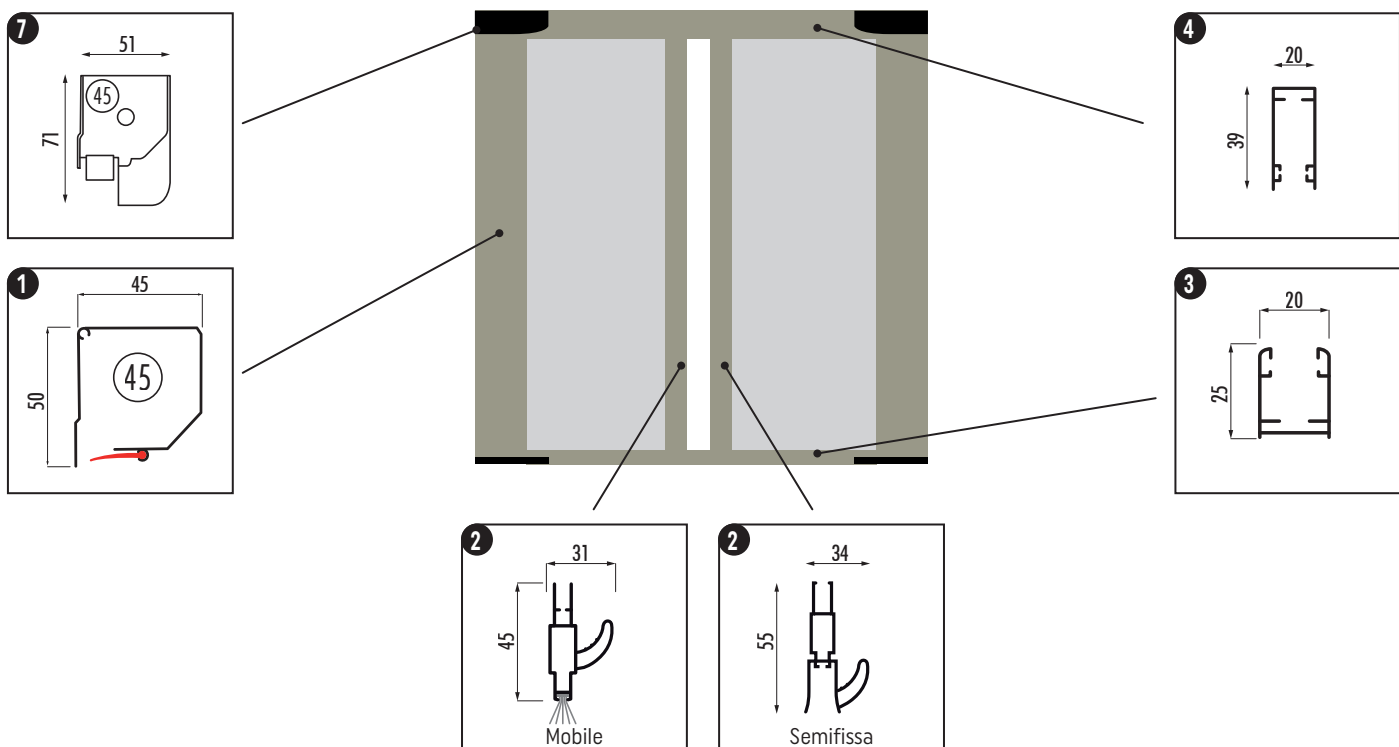

IDEALE PER
Portafinestra

MOVIMENTO
Centrale

AZIONAMENTO
Molla

TECNOLOGIA
Spazzolino

INSTALLAZIONE
In luce ad espansione

CARATTERISTICHE DI SERIE

 Zanzariera centrale con spazzolino	 Installabile senza fori lato cassonetto	 Spazzolini anti-vento
 Rete HC Alto contrasto nera in fibra di vetro	 Estetica curata, nessuna vite in vista	 Guarnizione anti-intrusione insetti BI, NE, MA, BR
 Rallentatore	 Barramaniglia Extra Forte con maniglia standard esterna	 Velocità regolabile a zanzariera montata

RICORDA

Altre informazioni a pagina: 198...215

Indicare lato passaggio vista interna, se non specificato nell'ordine l'anta semifissa sarà posizionata a destra.
 Le cuffie RapidFix dispongono anche di un foro per fissaggio con viti, nel caso che l'installatore lo ritenga necessario.
 La zanzariera sarà larga e alta rispettivamente 2 e 3 mm meno della misura "Luce", quest'ultima verrà riportata nell'etichetta adesiva apposta sul prodotto.
 L'altezza minima con rallentatore: 60cm

FATTIBILITÀ (misure consigliate)

La garanzia decade se vengono richieste dimensioni maggiori di quelle indicate.

45 mm	HC Alto contrasto	280 x 250 cm
	Fibra vetro	280 x 250 cm
	Anti-batterica	280 x 250 cm
	H Trasp. nera	280 x 250 cm