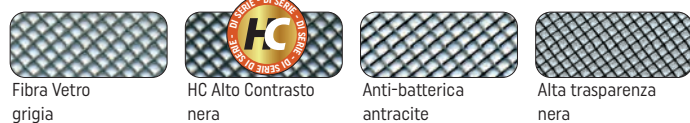

ACCESSORI OPTIONAL

- Rete a righe
- Rete ad alta trasparenza nera Senza magg.
- Rete anti-batterica certificata Senza magg.
- Rete in fibra di vetro grigia
- Doppia maniglia pieghevole
- Doppia maniglia incassata
- RAL a campione, aumento rispetto fascia 1 (20gg)

RICORDA

Altre informazioni a pagina: 198...215

Indicare lato passaggio vista interna, se non specificato nell'ordine l'anta semifissa sarà posizionata a destra.
 Le cuffie RapidFix dispongono anche di un foro per fissaggio con viti, nel caso che l'installatore lo ritenga necessario.
 La zanzariera sarà larga e alta rispettivamente 2 e 3 mm meno della misura "Luce", quest'ultima verrà riportata nell'etichetta adesiva apposta sul prodotto.
 L'altezza minima con rallentatore: 60cm

FATTIBILITÀ (misure consigliate)

La garanzia decade se vengono richieste dimensioni maggiori di quelle indicate.

45 mm	HC Alto contrasto	280 x 250 cm
	Fibra vetro	280 x 250 cm
	Anti-batterica	280 x 250 cm
	H Trasp. nera	280 x 250 cm

COLORI PLASTICA

RETI

COLORI ALLUMINIO

FASCIA 1

FASCIA 2

FASCIA 3

☒ Minimo di fatturazione a zanzariera: **m² 4,00**

🕒 Colori non in pronta consegna, consegne: **Fascia 1 e 2:** 20 gg / **Fascia 3:** 30 gg