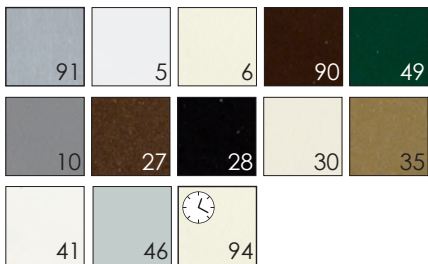

COLORI PLASTICA

RETI

COLORI ALLUMINIO

FASCIA 1

FASCIA 2

FASCIA 3

☒ Minimo di fatturazione a zanzariera: **m² 2,00**

🕒 Colori non in pronta consegna, consegne: **Fascia 1 e 2: 20 gg / Fascia 3: 30 gg**

RAL (20 gg)
Altri colori (20-30 gg)
Legno Decoral (30 gg)

Chiedi preventivo
Chiedi preventivo