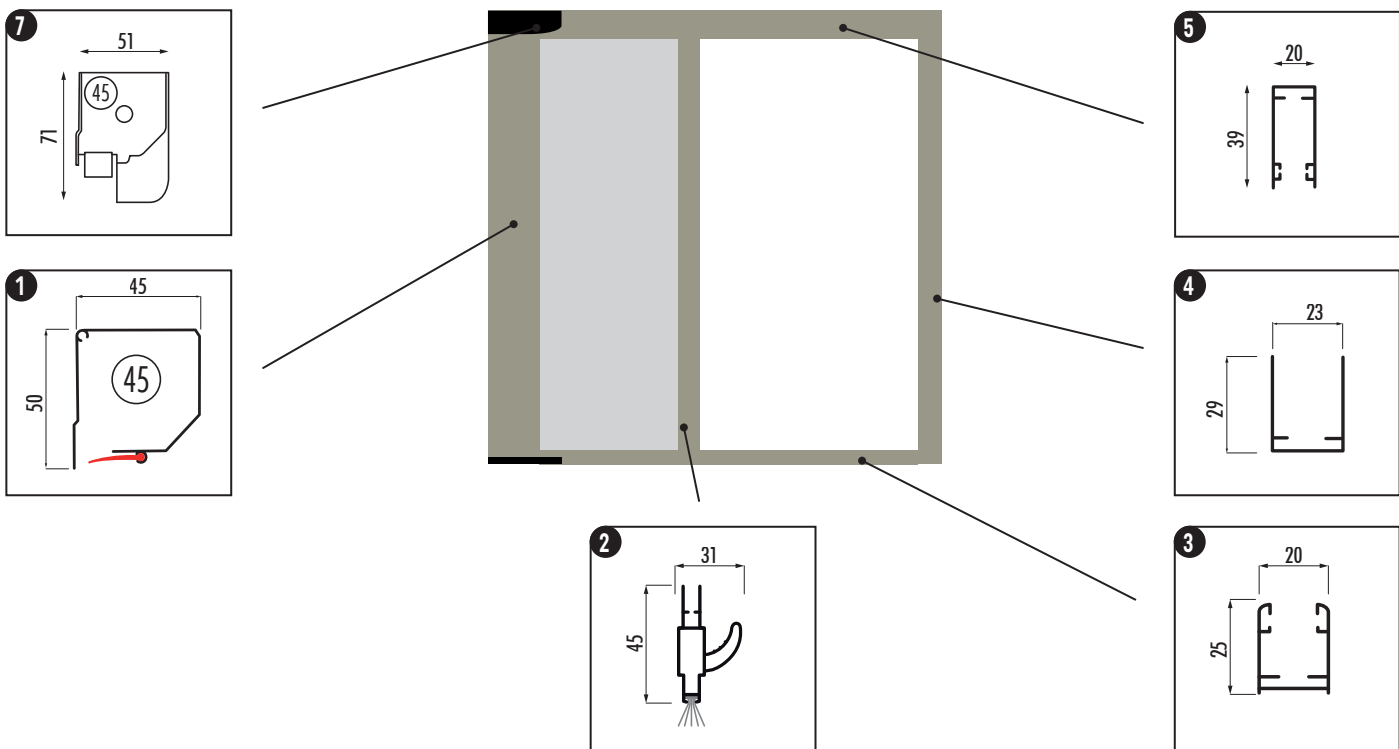

FATTIBILITÀ (misure consigliate)

La garanzia decade se vengono richieste dimensioni maggiori di quelle indicate.

45 mm	HC Alto contrasto	140 x 250 cm
	Fibra vetro	140 x 250 cm
	Anti-batterica	140 x 250 cm
	H Trasp. nera	140 x 250 cm

COLORI PLASTICA

RETI

COLORI ALLUMINIO

FASCIA 1

FASCIA 2

FASCIA 3

☒ Minimo di fatturazione a zanzariera: **m² 2,00**

🕒 Colori non in pronta consegna, consegne: **Fascia 1 e 2: 20 gg / Fascia 3: 30 gg**

RAL (20 gg)
Altri colori (20-30 gg)
Legno Decoral (30 gg)

Chiedi preventivo
Chiedi preventivo