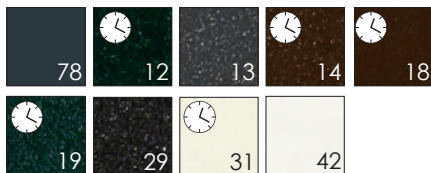

COLORI PLASTICA

RETI

COLORI ALLUMINIO

FASCIA 1

FASCIA 2

FASCIA 3

☒ Minimo di fatturazione a zanzariera: **m² 2,00**

🕒 Colori non in pronta consegna, consegne: **Fascia 1 e 2: 20 gg / Fascia 3: 30 gg**

RAL (20 gg)
Altri colori (20-30 gg)
Legno Decoral (30 gg)

Chiedi preventivo
Chiedi preventivo