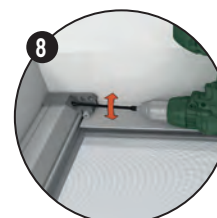

LEGENDA

1. Cassonetto
2. Barramaniglia Extra Forte
3. Guida inferiore asportabile con spazz. anti-vento
4. Guida riscontro con gancio
5. Guida superiore con spazzolino antivento
6. Rallentatore
7. Cuffia RapidFix
8. Testata con regolatore di precarico molla
9. Rete HC
10. Maniglia incassata | OPTIONAL
11. Piastrine di scorrimento a basso attrito
12. Maniglia pieghevole esterna | OPTIONAL

ACCESSORI OPTIONAL

- Rete a righe
- Rete ad alta trasparenza nera Senza magg.
- Rete anti-batterica certificata
- Rete in fibra di vetro grigia Senza magg.
- Maniglia incassata
- Maniglia pieghevole
- RAL a campione, aumento rispetto fascia 1 (20gg)

Barramaniglia Extra Forte con maniglia standard esterna

Velocità regolabile a zanzariera montata

Rallentatore

Spazzolini anti-vento

RICORDA

Altre informazioni a pagina: 198...215

Le cuffie RapidFix dispongono anche di un foro per fissaggio con viti, nel caso che l'installatore lo ritenga necessario.