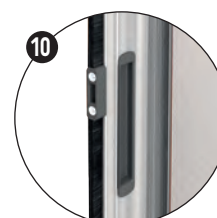

LEGENDA

1. Cassonetto
2. Barramaniglia Extra Forte
3. Guida inferiore asportabile con spazz. anti-vento
4. Guida riscontro con gancio
5. Guida superiore con spazzolino antivento
6. Rallentatore
7. Cuffia RapidFix
8. Testata con regolatore di precarico molla
9. Rete HC
10. Maniglia incassata | OPTIONAL
11. Piastrine di scorrimento a basso attrito
12. Maniglia pieghevole esterna | OPTIONAL

ACCESSORI OPTIONAL

- Rete a righe
- Rete ad alta trasparenza nera Senza magg.
- Rete anti-batterica certificata
- Rete in fibra di vetro grigia Senza magg.
- Maniglia incassata
- Maniglia pieghevole
- RAL a campione, aumento rispetto fascia 1 (20gg)