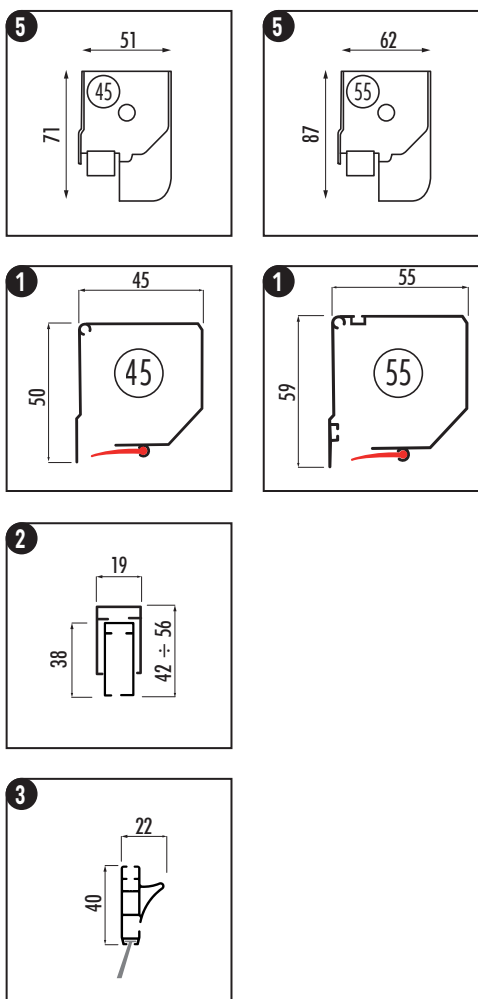

Barramaniglia con spazzolino inclinato e Quick-Lock

Guide telescopiche

Rallentatore

Installabile senza fori lato cassonetto

Guarnizione anti-intrusione insetti BI, NE, MA, BR

RICORDA

Altre informazioni a pagina: 198...215

Le cuffie RapidFix dispongono anche di un foro per fissaggio con viti, nel caso che l'installatore lo ritenga necessario.
La zanzariera sarà larga e alta rispettivamente 3 e 2 mm meno della misura "Luce", quest'ultima verrà riportata nell'etichetta adesiva apposta sul prodotto.
La larghezza minima con rallentatore: 60cm

FATTIBILITÀ (misure consigliate)

La garanzia decade se vengono richieste dimensioni maggiori di quelle indicate.

45 mm (di serie)	HC Alto contrasto	180 x 180 cm
	Fibra vetro	180 x 180 cm
	Anti-batterica	180 x 180 cm
	H Trasp. nera	180 x 210 cm

55 mm	HC Alto contrasto	180 x 260 cm
	Fibra Vetro	180 x 260 cm
	Anti-batterica	180 x 260 cm
	H Trasp. nera	180 x 260 cm
	Rete Fabrinet	180 x 180 cm

COLORI PLASTICA

RETI

COLORI ALLUMINIO

FASCIA 1

FASCIA 2

FASCIA 3