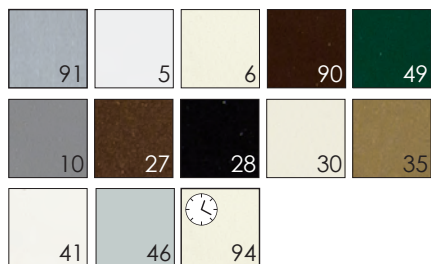

55 mm	HC Alto contrasto	180 x 260 cm
	Fibra Vetro	180 x 260 cm
	Anti-batterica	180 x 260 cm
	H Trasp. nera	180 x 260 cm
	Rete Fabrinet	180 x 180 cm

COLORI PLASTICA

RETI

COLORI ALLUMINIO

FASCIA 1

FASCIA 2

FASCIA 3

☒ Minimo di fatturazione a zanzariera: **m² 1,50**

🕒 Colori non in pronta consegna, consegne: **Fascia 1 e 2:** 20 gg / **Fascia 3:** 30 gg

RAL (20 gg)
Altri colori (20-30 gg)
Legno Decoral (30 gg)

Chiedi preventivo
Chiedi preventivo