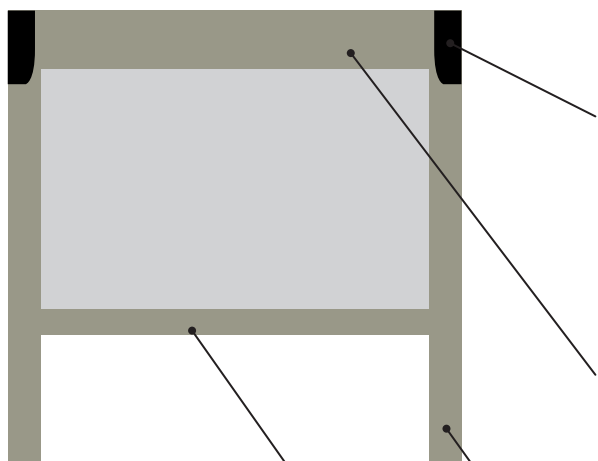

Barramaniglia con spazzolino inclinato e Quick-Lock

Guide telescopiche

Rallentatore

Installabile senza fori lato cassonetto

Guarnizione anti-intrusione insetti BI, NE, MA, BR

RICORDA

Altre informazioni a pagina: 198...215

Le cuffie RapidFix dispongono anche di un foro per fissaggio con viti, nel caso che l'installatore lo ritenga necessario.
La zanzariera sarà larga e alta rispettivamente 3 e 2 mm meno della misura "Luce", quest'ultima verrà riportata nell'etichetta adesiva apposta sul prodotto.
La larghezza minima con rallentatore: 60cm

FATTIBILITÀ (misure consigliate)

La garanzia decade se vengono richieste dimensioni maggiori di quelle indicate.

45 mm (di serie)	HC Alto contrasto	180 x 180 cm
	Fibra vetro	180 x 180 cm
	Anti-batterica	180 x 180 cm
	H Trasp. nera	180 x 210 cm

55 mm	HC Alto contrasto	180 x 260 cm
	Fibra Vetro	180 x 260 cm
	Anti-batterica	180 x 260 cm
	H Trasp. nera	180 x 260 cm
	Rete Fabrinet	180 x 180 cm

COLORI PLASTICA

RETI

COLORI ALLUMINIO

FASCIA 1

FASCIA 2

FASCIA 3