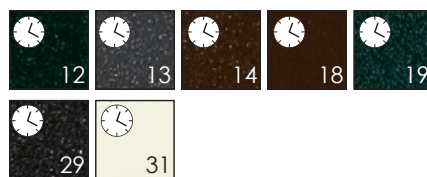

INSTALLAZIONE

In luce

CARATTERISTICHE DI SERIE

Zanzariera a pannelli scorrevoli in senso verticale

Movimento verticale

RICORDA

Altre informazioni a pagina: 198...215

Se non specificato la rete di serie è di alluminio colore nero.

La rete optional in acciaio inox è di colore chiaro.

ATTENZIONE: Le reti in alluminio e in acciaio se danneggiate possono provocare ferite. Farle sostituire con reti nuove o Fabrinet.

PER LE MISURE IN SEZIONE VEDERE PAGINA 194

FATTIBILITÀ (misure consigliate)

La garanzia decade se vengono richieste dimensioni maggiori di quelle indicate.

Max 140 x 160 cm

COLORI PLASTICA

RETI

COLORI ALLUMINIO

FASCIA 1

☒ Minimo di fatturazione a zanzariera: m² 1,50

🕒 Colori non in pronta consegna, consegne: Fascia 1 e 2: 20 gg / Fascia 3: 30 gg

RAL a campione (20 gg)
Altri colori (20-30 gg)
Legno Decoral (30 gg)

Chiedi preventivo
Chiedi preventivo