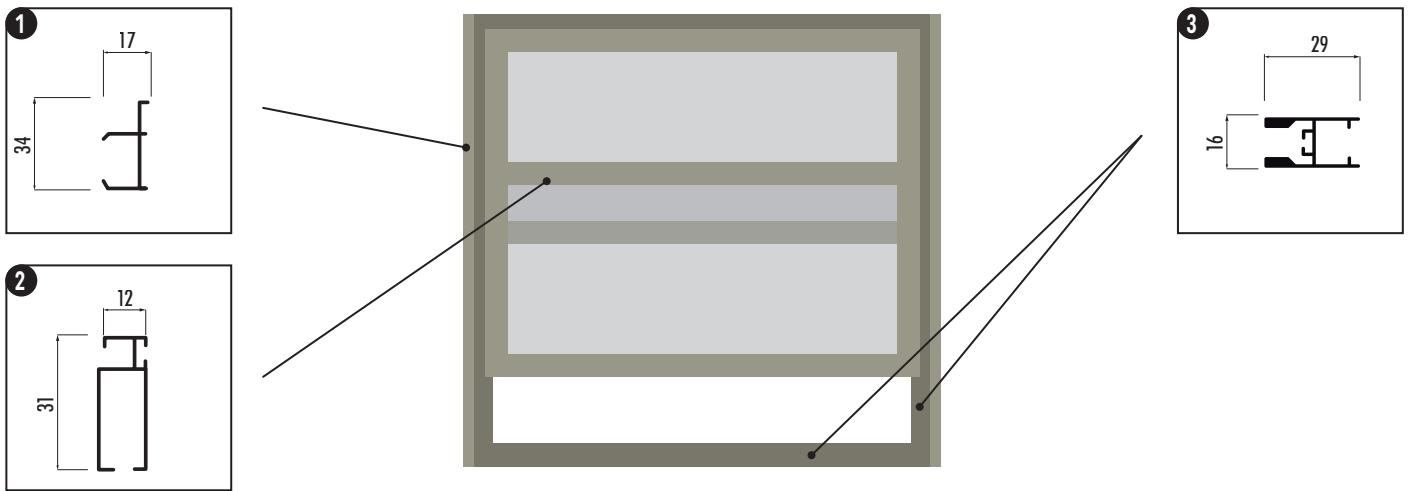

PER LE MISURE IN SEZIONE VEDERE PAGINA 194

FATTIBILITÀ (misure consigliate)

La garanzia decade se vengono richieste dimensioni maggiori di quelle indicate.

Max 140 x 160 cm