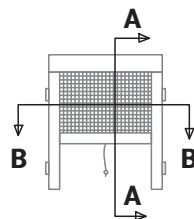

SEZ. B-B

Quote	45	50
Quota "A"	45	50

* Per Pala-System e per Tapparella 86

FATTIBILITÀ (misure consigliate)

La garanzia decade se vengono richieste dimensioni maggiori di quelle indicate.

45 mm (di serie)	HC Alto contrasto	180 x 180 cm
	Fibra vetro	180 x 180 cm
	Anti-batterica	180 x 180 cm
	H Trasp. nera	180 x 210 cm

50 mm	HC Alto contrasto	180 x 260 cm
	Fibra vetro	180 x 260 cm
	Anti-batterica	180 x 260 cm
	H Trasp. nera	180 x 260 cm
	Rete Fabrinet	180 x 180 cm