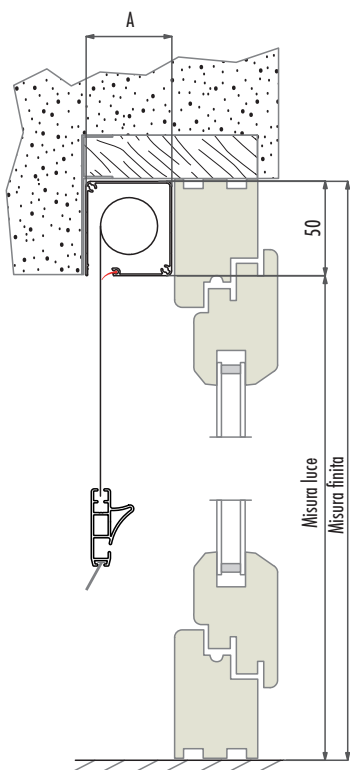

Bottoni antivento

INSTALLAZIONE

Incasso

CARATTERISTICHE DI SERIE

Da incasso verticale con bottoni

Barramaniglia con spazzolino inclinato e Quick-Lock

Piedino anti silicone

Rete HC Alto contrasto nera in fibra di vetro

Velocità regolabile a zanzariera montata

Rallentatore

Guarnizione anti-intrusione insetti BI, NE, MA

RICORDA

Altre informazioni a pagina: 198...215

Per questo modello nell'etichetta adesiva apposta sul prodotto sarà riportata la misura finita.
La larghezza minima con rallentatore: 60cm

SEZ. A-A

SEZ. B-B

Quote	45	50
Quota "A"	45	50

* Per Pala-System e per Tapparella 86

FATTIBILITÀ (misure consigliate)

La garanzia decade se vengono richieste dimensioni maggiori di quelle indicate.

45 mm (di serie)	HC Alto contrasto	180 x 180 cm
	Fibra vetro	180 x 180 cm
	Anti-batterica	180 x 180 cm
	H Trasp. nera	180 x 210 cm

50 mm	HC Alto contrasto	180 x 260 cm
	Fibra vetro	180 x 260 cm
	Anti-batterica	180 x 260 cm
	H Trasp. nera	180 x 260 cm
	Rete Fabrinet	180 x 180 cm

COLORI PLASTICA

RETI

COLORI ALLUMINIO

FASCIA 1

FASCIA 2

FASCIA 3