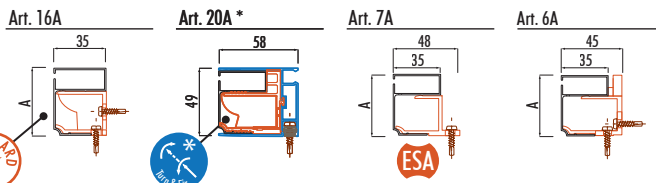

Velocità regolabile a zanzariera montata

Rallentatore

Guarnizione anti-intrusione insetti BI, NE, MA

RICORDA

Altre informazioni a pagina: 198...215

Per questo modello nell'etichetta adesiva apposta sul prodotto sarà riportata la misura finita.
La larghezza minima con rallentatore: 60cm

SEZ. A-A

SEZ. B-B

Quote	45	50
Quota "A"	45	50

* Per Pala-System e per Tapparella 86

FATTIBILITÀ (misure consigliate)

La garanzia decade se vengono richieste dimensioni maggiori di quelle indicate.

45 mm (di serie)	HC Alto contrasto	180 x 180 cm
	Fibra vetro	180 x 180 cm
	Anti-batterica	180 x 180 cm
	H Trasp. nera	180 x 210 cm

50 mm	HC Alto contrasto	180 x 260 cm
	Fibra vetro	180 x 260 cm
	Anti-batterica	180 x 260 cm
	H Trasp. nera	180 x 260 cm
	Rete Fabrinet	180 x 180 cm

COLORI PLASTICA

RETI

COLORI ALLUMINIO

FASCIA 1

FASCIA 2

FASCIA 3