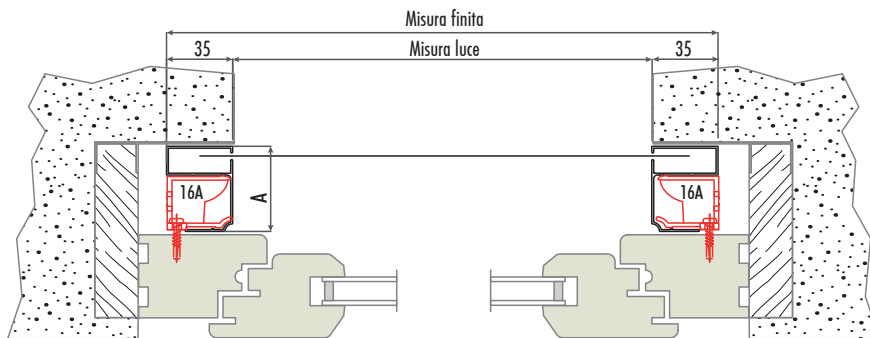

Velocità regolabile a zanzariera montata

Rallentatore

Guarnizione anti-intrusione insetti BI, NE, MA

RICORDA

Altre informazioni a pagina: 198...215

Per questo modello nell'etichetta adesiva apposta sul prodotto sarà riportata la misura finita.
La larghezza minima con rallentatore: 60cm

SEZ. A-A

SEZ. B-B

Quote	45	50
Quota "A"	45	50

* Per Pala-System e per Tapparella 86

FATTIBILITÀ (misure consigliate)

La garanzia decade se vengono richieste dimensioni maggiori di quelle indicate.

45 mm (di serie)	HC Alto contrasto	180 x 180 cm
	Fibra vetro	180 x 180 cm
	Anti-batterica	180 x 180 cm
	H Trasp. nera	180 x 210 cm

50 mm	HC Alto contrasto	180 x 260 cm
	Fibra vetro	180 x 260 cm
	Anti-batterica	180 x 260 cm
	H Trasp. nera	180 x 260 cm
	Rete Fabrinet	180 x 180 cm

COLORI PLASTICA

RETI

COLORI ALLUMINIO

FASCIA 1

FASCIA 2

FASCIA 3