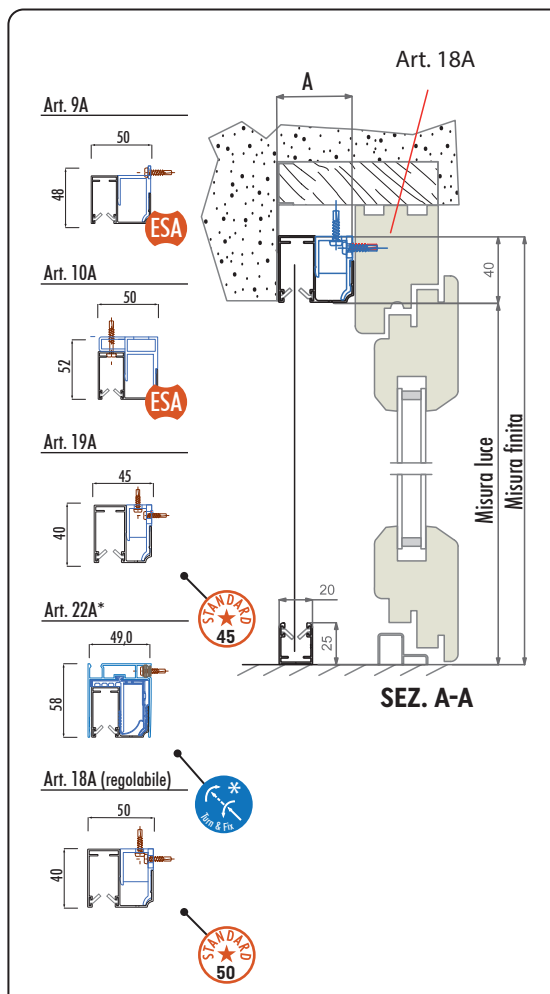

INSTALLAZIONE

Incasso

CARATTERISTICHE DI SERIE

Da incasso centrale con spazzolino

Guida a terra asportabile

Guarnizione anti-intrusione insetti BI, NE, MA

Rete HC Alto contrasto nera in fibra di vetro

Barramaniglia Extra Forte con maniglia standard esterna

Rallentatore

Velocità regolabile a zanzariera montata

RICORDA

Altre informazioni a pagina: 198...215

Indicare lato passaggio vista interna, se non specificato nell'ordine l'anta semifissa sarà posizionata a destra.
Per questo modello nell'etichetta adesiva apposta sul prodotto sarà riportata la misura finita.
L'altezza minima con rallentatore: 60cm

Cassonetto	45	50
Quota "A"	45	50

* Per Pala-System

FATTIBILITÀ (misure consigliate)

La garanzia decade se vengono richieste dimensioni maggiori di quelle indicate.

45 mm (di serie)
 HC Alto contrasto 280 x 250 cm
 Fibra vetro 280 x 250 cm
 Anti-batterica 280 x 250 cm
 H Trasp. nera 280 x 250 cm

50 mm
 HC Alto contrasto 280 x 250 cm
 Fibra vetro 280 x 250 cm
 Anti-batterica 280 x 250 cm
 H Trasp. nera 280 x 250 cm

COLORI PLASTICA

RETI

COLORI ALLUMINIO

FASCIA 1

FASCIA 2

FASCIA 3

☒ Minimo di fatturazione a zanzariera: m² 4,00