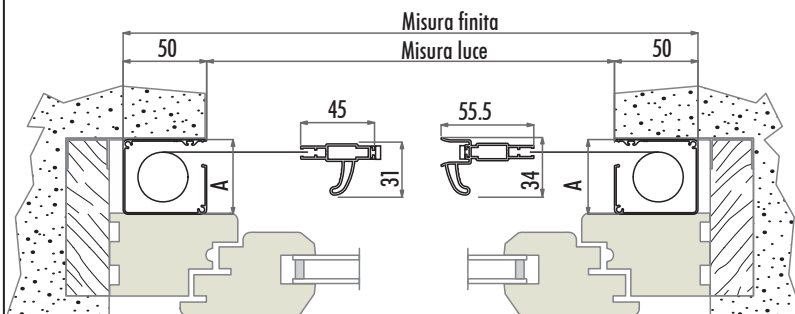

Rallentatore

Velocità regolabile a zanzariera montata

RICORDA

Altre informazioni a pagina: 198...215

Indicare lato passaggio vista interna, se non specificato nell'ordine l'anta semifissa sarà posizionata a destra.
Per questo modello nell'etichetta adesiva apposta sul prodotto sarà riportata la misura finita.
L'altezza minima con rallentatore: 60cm

Cassonetto	45	50
Quota "A"	45	50

* Per Pala-System

FATTIBILITÀ (misure consigliate)

La garanzia decade se vengono richieste dimensioni maggiori di quelle indicate.

45 mm (di serie)
 HC Alto contrasto 280 x 250 cm
 Fibra vetro 280 x 250 cm
 Anti-batterica 280 x 250 cm
 H Trasp. nera 280 x 250 cm

50 mm
 HC Alto contrasto 280 x 250 cm
 Fibra vetro 280 x 250 cm
 Anti-batterica 280 x 250 cm
 H Trasp. nera 280 x 250 cm

COLORI PLASTICA

RETI

COLORI ALLUMINIO

FASCIA 1

FASCIA 2

FASCIA 3

☒ Minimo di fatturazione a zanzariera: m² 4,00