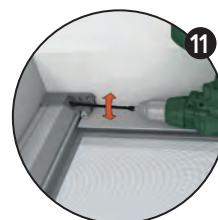

MODELLO

SC ZAFFIRO

CASSONETTI

45, 50

CE MADE IN ITALY

LEGENDA

1. Cassonetto
2. Guida superiore da incasso
3. Barramaniglia Extra Forte
4. Supporti reggi guide
5. Maniglia pieghevole esterna | **OPTIONAL**
6. Rallentatore
7. Guida inferiore asportabile con spazz. anti-vento
8. Doppio gancio chiusura su lato semifissa
9. Rete HC
10. Maniglia incassata | **OPTIONAL**
11. Regolazione velocità a zanzariera montata
12. Guarnizione anti-intrusione insetti

ACCESSORI OPTIONAL

Doppia maniglia incassata	
Doppia maniglia pieghevole	
Rete a righe	
Rete ad alta trasparenza nera	Senza magg.
Rete anti-batterica certificata	
Rete in fibra di vetro grigia	Senza magg.
RAL a campione, aumento rispetto fascia 1 (20gg)	

INSTALLAZIONE

Incasso

CARATTERISTICHE DI SERIE

Da incasso centrale con spazzolino

Guida a terra asportabile

Guarnizione anti-intrusione insetti BI, NE, MA

Rete HC Alto contrasto nera in fibra di vetro

Barramaniglia Extra Forte con maniglia standard esterna

Rallentatore

Velocità regolabile a zanzariera montata

RICORDA

Altre informazioni a pagina: 198...215

Indicare lato passaggio vista interna, se non specificato nell'ordine l'anta semifissa sarà posizionata a destra.
Per questo modello nell'etichetta adesiva apposta sul prodotto sarà riportata la misura finita.
L'altezza minima con rallentatore: 60cm