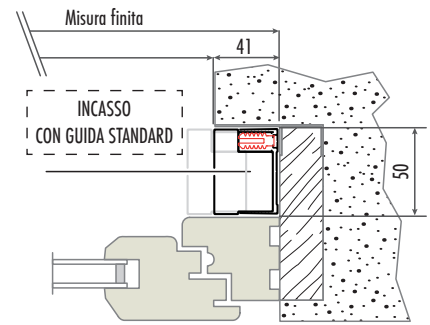

Doppia guarnizione anti-intrusione insetti

Barramaniglia con spazzolino

Rallentatore

RICORDA

Altre informazioni a pagina: 198...215

Per questo modello nell'etichetta adesiva apposta sul prodotto sarà riportata la misura finita.

La larghezza minima: 60cm

In casi di altezza superiore ad H 170 cm e larghezza inferiore ad L 90 cm, il cordino potrebbe non rientrare interamente nella barramaniglia.

FATTIBILITÀ (misure consigliate)

La garanzia decade se vengono richieste dimensioni maggiori di quelle indicate.