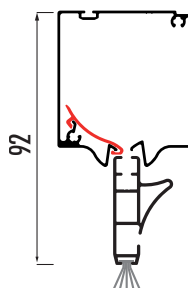

LEGENDA

1. Cassonetto
2. Guida laterale
3. Barramaniglia (determina il modello: X1, X2, X3)
4. Supporto reggi guide regolabile
5. Rallentatore
6. Regolazione velocità a zanzariera montata
7. Bottoni anti-vento
8. Rete ad alta trasparenza nera
9. Doppia guarnizione anti-intrusione insetti
10. Linguetta di supporto per cassetto

ACCESSORI OPTIONAL

Spazzolino sopra cassetto
RAL a campione, aumento rispetto fascia 1 (20gg)

IDEALE PER

Finestra

MOVIMENTO

Verticale

AZIONAMENTO

Molla

Doppia guarnizione anti-intrusione insetti

Barramaniglia con spazzolino

Rallentatore

RICORDA

Altre informazioni a pagina: 198...215

Per questo modello nell'etichetta adesiva apposta sul prodotto sarà riportata la misura finita.

La larghezza minima: 60cm

In casi di altezza superiore ad H 170 cm e larghezza inferiore ad L 90 cm, il cordino potrebbe non rientrare interamente nella barramaniglia.

FATTIBILITÀ (misure consigliate)

La garanzia decade se vengono richieste dimensioni maggiori di quelle indicate.