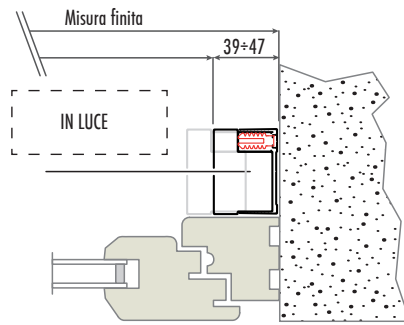

Doppia guarnizione anti-intrusione insetti

Barramaniglia con spazzolino

Rallentatore

RICORDA

Altre informazioni a pagina: 198...215

Per questo modello nell'etichetta adesiva apposta sul prodotto sarà riportata la misura finita.

La larghezza minima: 60cm

In casi di altezza superiore ad H 170 cm e larghezza inferiore ad L 90 cm, il cordino potrebbe non rientrare interamente nella barramaniglia.

FATTIBILITÀ (misure consigliate)

La garanzia decade se vengono richieste dimensioni maggiori di quelle indicate.