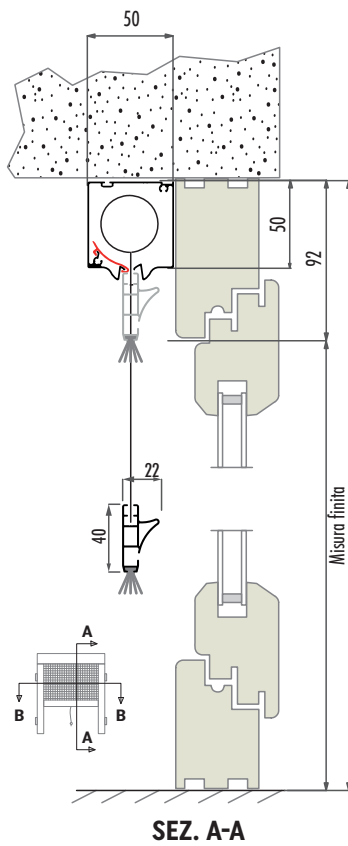

Doppia guarnizione anti-intrusione insetti

Barramaniglia con spazzolino

Rallentatore

RICORDA

Altre informazioni a pagina: 198...215

Per questo modello nell'etichetta adesiva apposta sul prodotto sarà riportata la misura finita.

La larghezza minima: 60cm

In casi di altezza superiore ad H 170 cm e larghezza inferiore ad L 90 cm, il cordino potrebbe non rientrare interamente nella barramaniglia.

FATTIBILITÀ (misure consigliate)

La garanzia decade se vengono richieste dimensioni maggiori di quelle indicate.

X 1 | H Trasp. nera 180 x 190 cm

COLORI PLASTICA

RETI

COLORI ALLUMINIO

FASCIA 1

FASCIA 2

FASCIA 3

☒ Minimo di fatturazione a zanzariera: **m² 1,50**