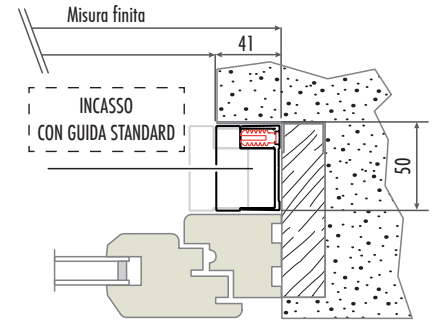

Doppia guarnizione anti-intrusione insetti

Barramaniglia con spazzolino

Rallentatore

RICORDA

Altre informazioni a pagina: 198...215

Per questo modello nell'etichetta adesiva apposta sul prodotto sarà riportata la misura finita.

La larghezza minima: 60cm

In casi di altezza superiore ad H 170 cm e larghezza inferiore ad L 90 cm, il cordino potrebbe non rientrare interamente nella barramaniglia.

FATTIBILITÀ (misure consigliate)

La garanzia decade se vengono richieste dimensioni maggiori di quelle indicate.