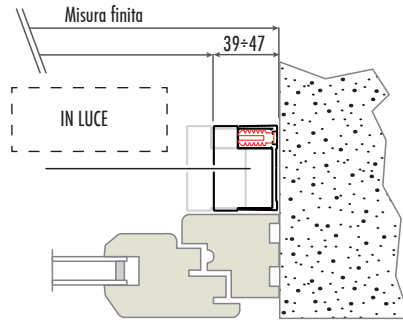

Doppia guarnizione anti-intrusione insetti

Barramaniglia con spazzolino

Rallentatore

RICORDA

Altre informazioni a pagina: 198...215

Per questo modello nell'etichetta adesiva apposta sul prodotto sarà riportata la misura finita.

La larghezza minima: 60cm

In casi di altezza superiore ad H 170 cm e larghezza inferiore ad L 90 cm, il cordino potrebbe non rientrare interamente nella barramaniglia.

FATTIBILITÀ (misure consigliate)

La garanzia decade se vengono richieste dimensioni maggiori di quelle indicate.