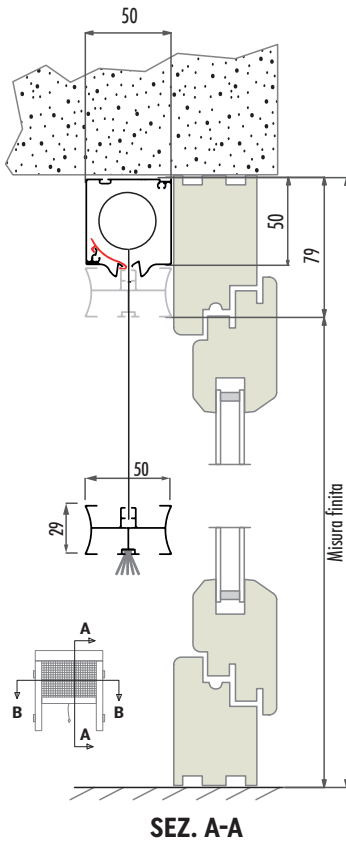

ACCESSORI OPTIONAL

Spazzolino sopra cassonetto
RAL a campione, aumento rispetto fascia 1 (20gg)

IDEALE PER

Finestra

MOVIMENTO

Verticale

AZIONAMENTO

Molla

Doppia guarnizione anti-intrusione insetti

Barramaniglia con spazzolino

Rallentatore

RICORDA

Altre informazioni a pagina: 198...215

Per questo modello nell'etichetta adesiva apposta sul prodotto sarà riportata la misura finita.

La larghezza minima: 60cm

In casi di altezza superiore ad H 170 cm e larghezza inferiore ad L 90 cm, il cordino potrebbe non rientrare interamente nella barramaniglia.

FATTIBILITÀ (misure consigliate)

La garanzia decade se vengono richieste dimensioni maggiori di quelle indicate.

X 3 | H Trasp. nera 180 x 190 cm

COLORI PLASTICA

RETI

COLORI ALLUMINIO

FASCIA 1

FASCIA 2

FASCIA 3

☒ Minimo di fatturazione a zanzariera: **m² 1,50**