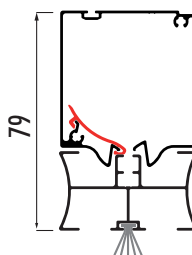

IDEALE PER

Finestra

MOVIMENTO

Verticale

AZIONAMENTO

Molla

TECNOLOGIA

Bottoni antivento

INSTALLAZIONE

In luce - Incasso

CARATTERISTICHE DI SERIE

Verticale con bottoni

Velocità regolabile a zanzariera montata

Rete ad alta trasparenza nera

Doppia guarnizione anti-intrusione insetti

Barramaniglia con spazzolino

Rallentatore

RICORDA

Altre informazioni a pagina: 198...215

Per questo modello nell'etichetta adesiva apposta sul prodotto sarà riportata la misura finita.

La larghezza minima: 60cm

In casi di altezza superiore ad H 170 cm e larghezza inferiore ad L 90 cm, il cordino potrebbe non rientrare interamente nella barramaniglia.